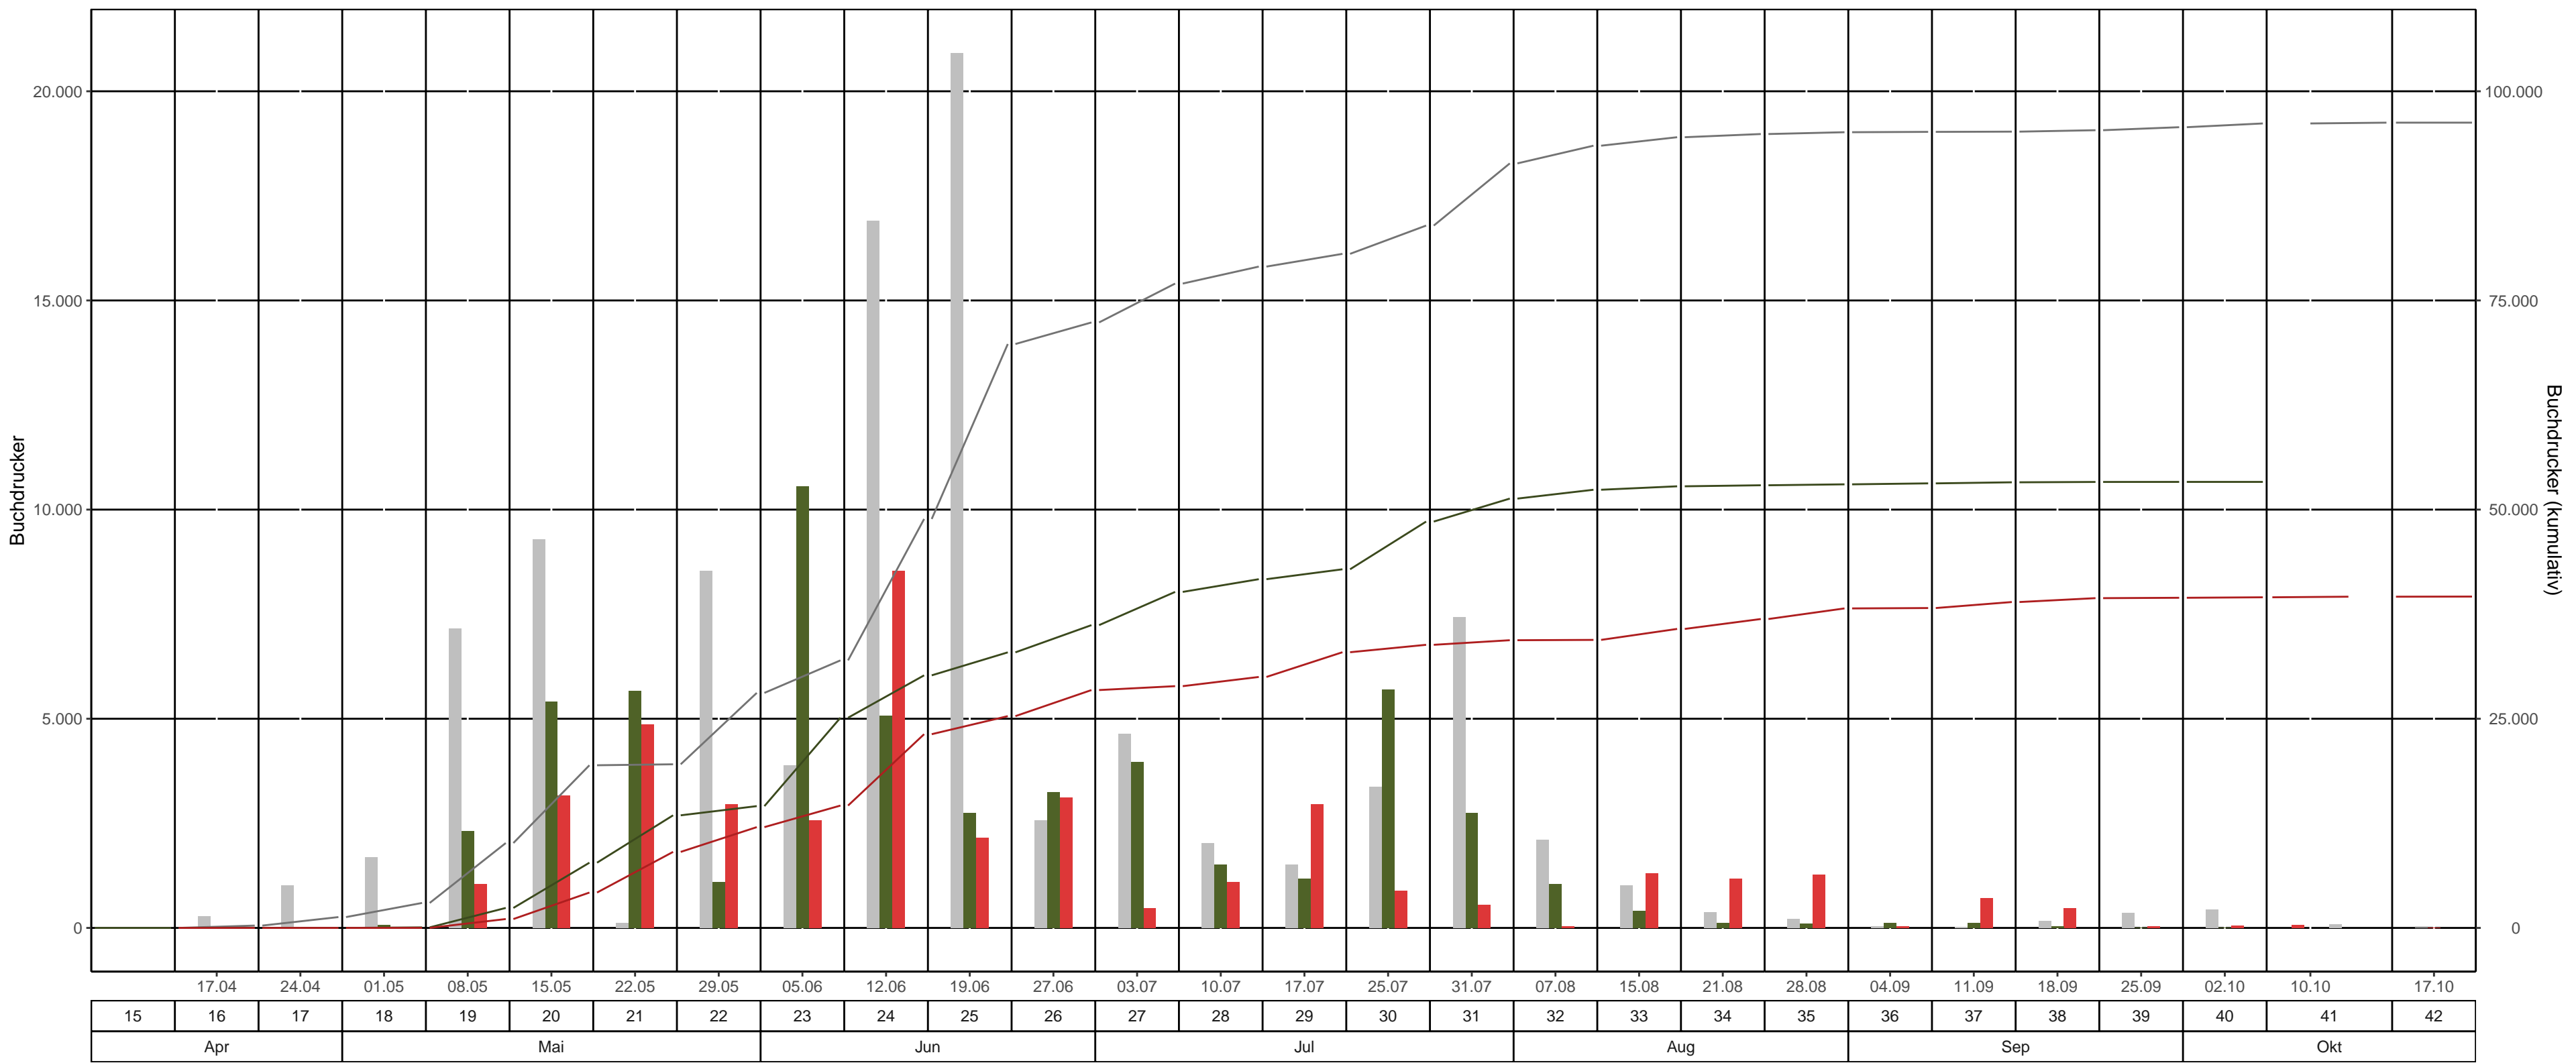

Fläche: 3_26 LK Sächsische Schweiz – Osterzgebirge, Revier/Distrikt Hetzdorf Abt. 528a7 (Triebenbachweg)

BK-Region: Erzgebirgsvorland

Fallentyp: Theysohn-DFS

Dispenser: Pheroprax – Ampulle

— bisheriges Max. 2020 kum. — 2022 kum. — 2023 kum. ■ bisheriges Max. 2020 ■ 2022 ■ 2023

KW	Leerungsdatum	wöchentlich		kumulativ		
		mittlere Fangzahl	mittlerer Jungkäferanteil	Fangzahl	Anteil vom Vorjahr	Anteil vom bisherigen Maximum (2020)
16	17.04.	0	-	0	0 Käfer*	0 %
17	24.04.	1	-	1	0 Käfer*	0 %
18	01.05.	3	-	4	6 %	0 %
19	08.05.	1.056	-	1.060	44 %	10 %
20	15.05.	3.169	-	4.229	54 %	22 %
21	22.05.	4.859	-	9.088	68 %	46 %
22	29.05.	2.958	-	12.046	83 %	43 %
23	05.06.	2.577	-	14.623	58 %	46 %
24	12.06.	8.535	-	23.158	77 %	47 %
25	19.06.	2.155	-	25.313	77 %	36 %
26	27.06.	3.118	-	28.431	79 %	39 %
27	03.07.	465	10 %	28.896	72 %	38 %
28	10.07.	1.099	10 %	29.995	72 %	38 %
29	17.07.	2.958	60 %	32.953	77 %	41 %
30	25.07.	887	40 %	33.840	70 %	40 %
31	31.07.	549	30 %	34.389	67 %	38 %
32	07.08.	39	10 %	34.428	66 %	37 %
33	15.08.	1.310	20 %	35.738	68 %	38 %
34	21.08.	1.183	10 %	36.921	70 %	39 %
35	28.08.	1.268	20 %	38.189	72 %	40 %
36	04.09.	45	5 %	38.234	72 %	40 %
37	11.09.	718	35 %	38.952	73 %	41 %
38	18.09.	465	60 %	39.417	74 %	41 %
39	25.09.	44	35 %	39.461	74 %	41 %
40	02.10.	57	40 %	39.518	74 %	41 %
41	10.10.	71	30 %	39.589	-	41 %
42	17.10.	15	20 %	39.604	-	41 %

*Anzahl gefangener Käfer im Bezugsjahr = 0

Farbabstufung mittlere Fangzahl: >3,000 | >6,000 | >10,000

Farbeinteilung Vorjahresanteil: Grün < 80% | Gelb 80%-120% | Rot >120%