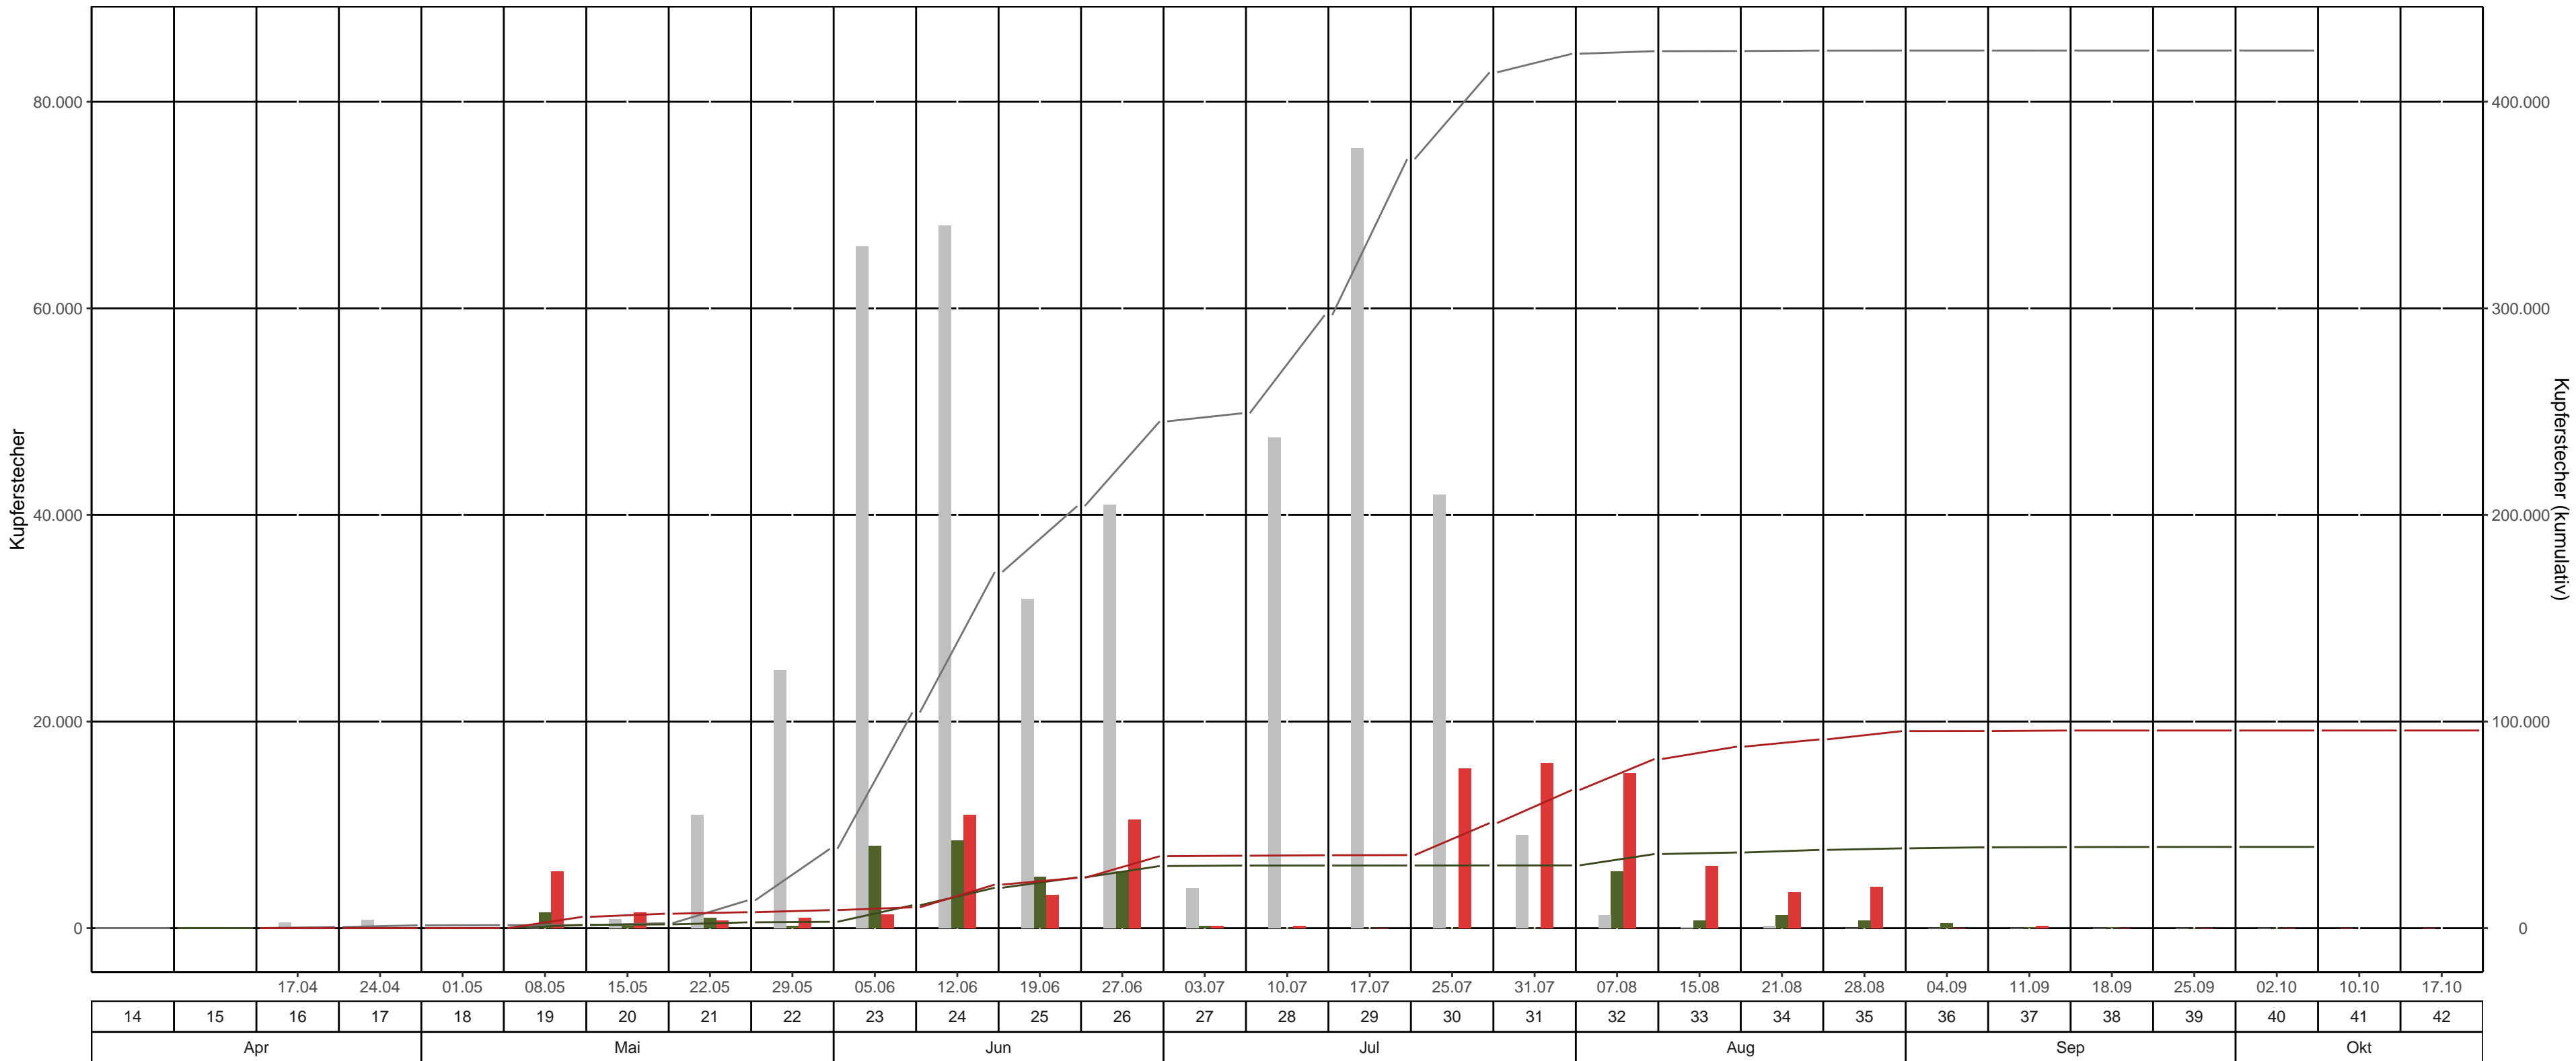

Fläche: 3_26 LK Sächsische Schweiz – Osterzgebirge, Revier/Distrikt Hetzdorf Abt. 528a7 (Triebenbachweg)

BK-Region: Erzgebirgsvorland

Fallentyp: Theysohn-DFS

Dispenser: Chalcoprax – Ampulle

— bisheriges Max. 2019 kum. — 2022 kum. — 2023 kum. ■ bisheriges Max. 2019 ■ 2022 ■ 2023

Leerungsdatum | Kalenderwoche | Monat

KW	Leerungsdatum	wöchentlich		kumulativ		
		mittlere Fangzahl	mittlerer Jungkäferanteil	Fangzahl	Anteil vom Vorjahr	Anteil vom bisherigen Maximum (2019)
16	17.04.	0	-	0	0 Käfer*	0 %
17	24.04.	0	-	0	0 Käfer*	0 %
18	01.05.	0	-	0	0 %	0 %
19	08.05.	5.500	-	5.500	350 %	370 %
20	15.05.	1.500	-	7.000	384 %	294 %
21	22.05.	750	-	7.750	275 %	58 %
22	29.05.	1.000	-	8.750	285 %	23 %
23	05.06.	1.350	-	10.100	91 %	10 %
24	12.06.	11.000	-	21.100	108 %	12 %
25	19.06.	3.250	-	24.350	99 %	12 %
26	27.06.	10.500	-	34.850	116 %	14 %
27	03.07.	220	-	35.070	116 %	14 %
28	10.07.	250	-	35.320	116 %	12 %
29	17.07.	58	-	35.378	117 %	10 %
30	25.07.	15.500	-	50.878	167 %	12 %
31	31.07.	16.000	-	66.878	220 %	16 %
32	07.08.	15.000	-	81.878	228 %	19 %
33	15.08.	6.000	-	87.878	240 %	21 %
34	21.08.	3.500	-	91.378	241 %	22 %
35	28.08.	4.000	-	95.378	247 %	22 %
36	04.09.	35	-	95.413	244 %	22 %
37	11.09.	250	-	95.663	244 %	23 %
38	18.09.	0	-	95.663	243 %	23 %
39	25.09.	0	-	95.663	243 %	23 %
40	02.10.	0	-	95.663	243 %	23 %
41	10.10.	18	-	95.681	-	-
42	17.10.	5	-	95.686	-	-

*Anzahl gefangener Käfer im Bezugsjahr = 0

Farbeinteilung Vorjahresanteil: Grün < 80% | Gelb 80%-120% | Rot >120%