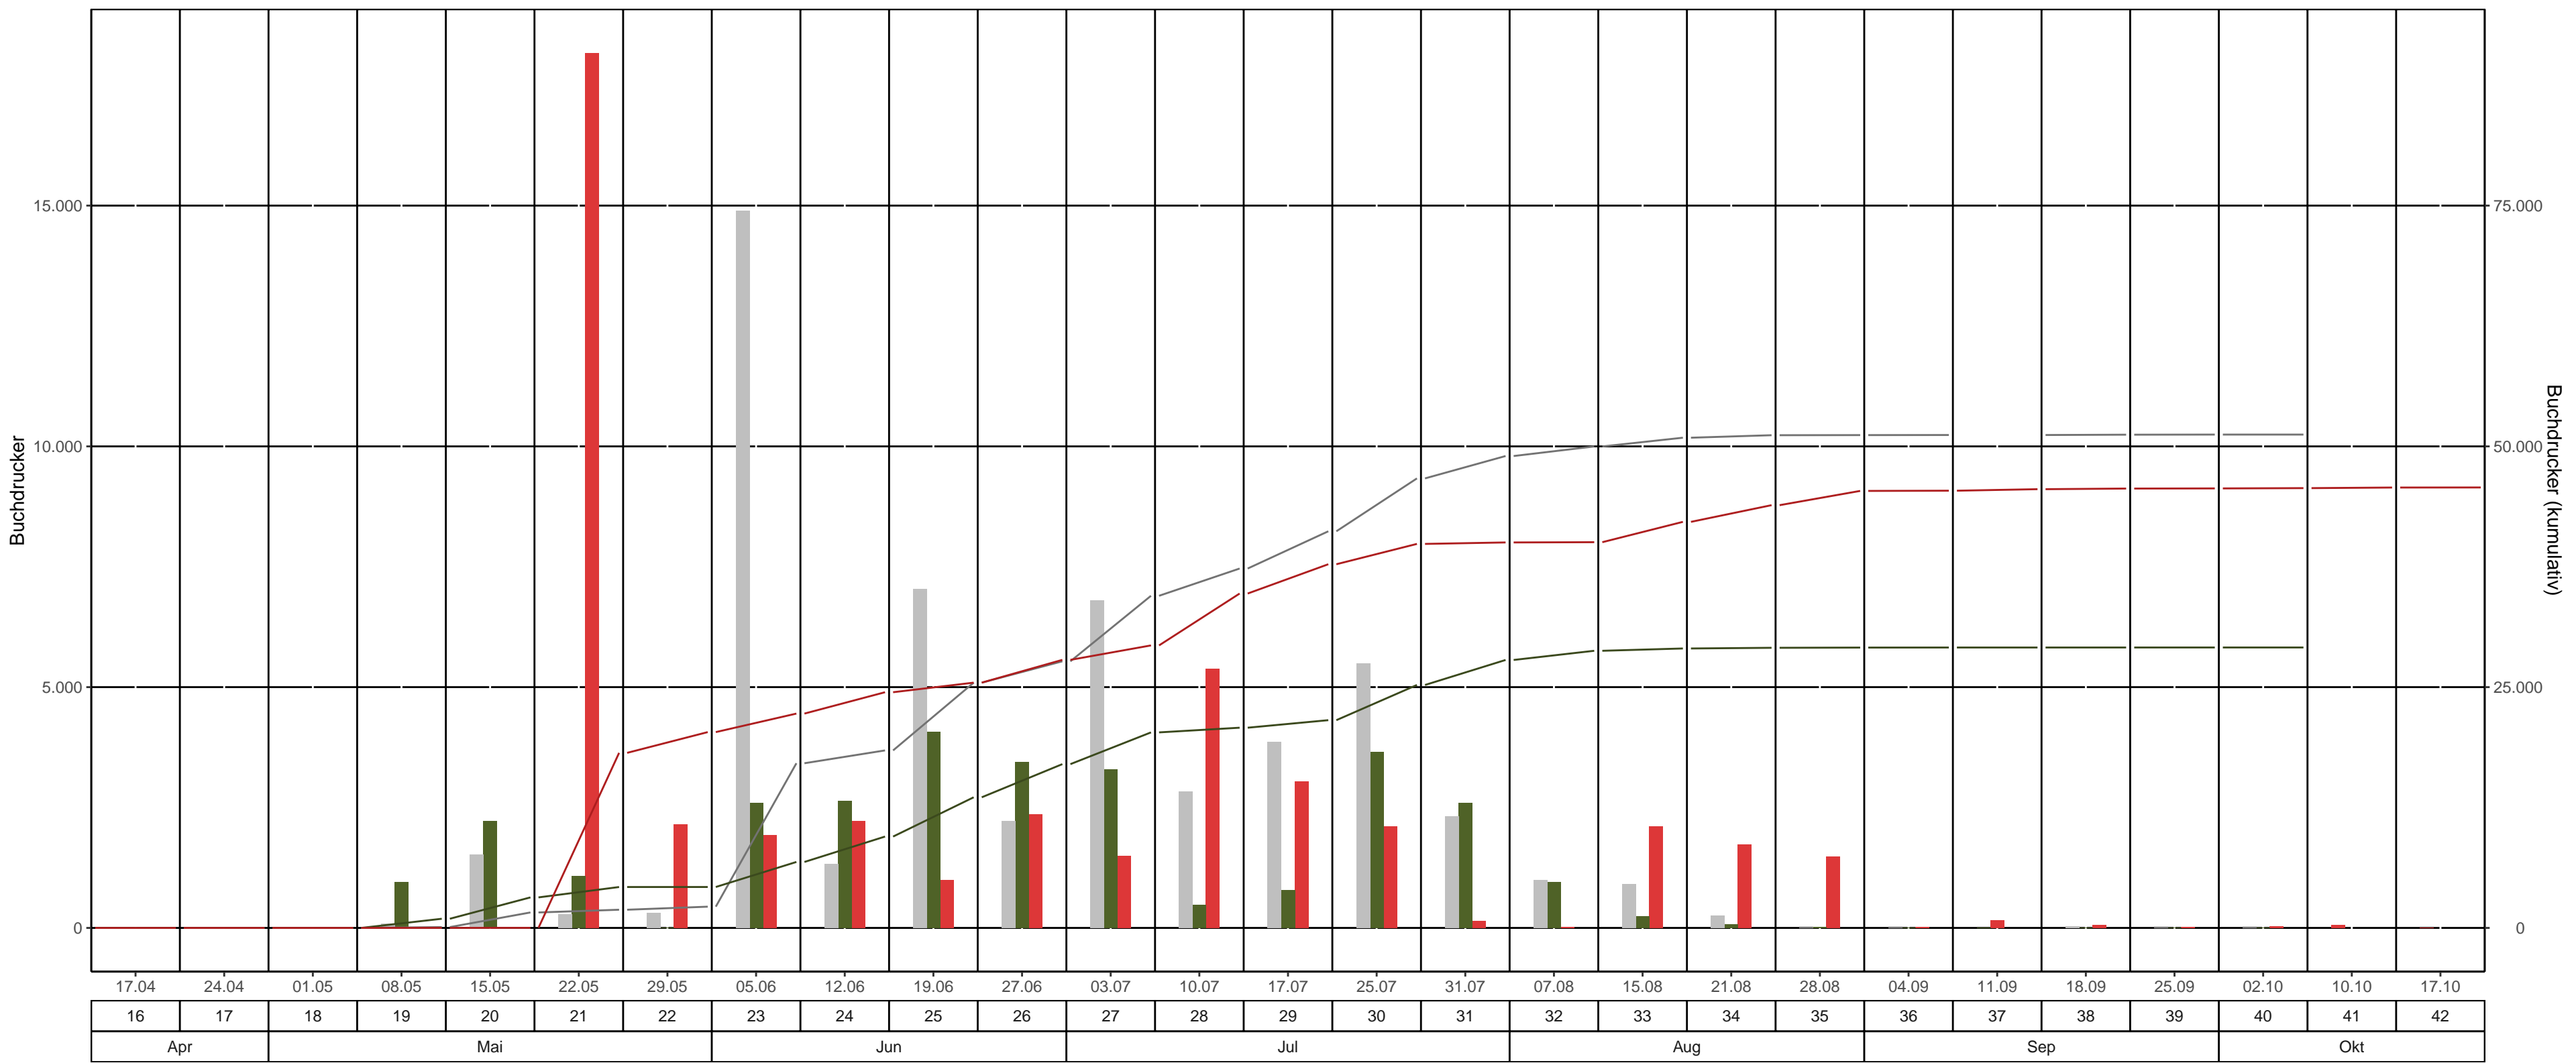

Fläche: 3_27 LK Sächsische Schweiz – Osterzgebirge, Revier/Distrikt Hirschsprung Abt. 402a2 (Heuweg, oben)

BK-Region: mittleres Erzgebirge

Fallentyp: Theysohn-DFS

Dispenser: Pheroprax – Ampulle

— bisheriges Max. 2021 kum.
 — 2022 kum.
 — 2023 kum.
 bisheriges Max. 2021
 2022
 2023

Leerungsdatum | Kalenderwoche | Monat

KW	Leerungsdatum	wöchentlich		kumulativ		
		mittlere Fangzahl	mittlerer Jungkäferanteil	Fangzahl	Anteil vom Vorjahr	Anteil vom bisherigen Maximum (2021)
16	17.04.	0	-	0	0 %	-
17	24.04.	0	-	0	0 %	0 Käfer*
18	01.05.	0	-	0	100 %	0 Käfer*
19	08.05.	4	-	5	1 %	6 %
20	15.05.	4	-	10	0 %	1 %
21	22.05.	18.168	-	18.178	428 %	962 %
22	29.05.	2.155	-	20.332	478 %	922 %
23	05.06.	1.922	-	22.255	325 %	130 %
24	12.06.	2.218	-	24.474	258 %	133 %
25	19.06.	993	-	25.466	188 %	100 %
26	27.06.	2.366	-	27.832	164 %	101 %
27	03.07.	1.500	20 %	29.332	144 %	85 %
28	10.07.	5.387	25 %	34.720	167 %	93 %
29	17.07.	3.042	40 %	37.762	175 %	92 %
30	25.07.	2.112	65 %	39.874	158 %	85 %
31	31.07.	150	40 %	40.024	144 %	82 %
32	07.08.	26	2 %	40.051	139 %	80 %
33	15.08.	2.112	10 %	42.164	145 %	83 %
34	21.08.	1.732	5 %	43.896	151 %	86 %
35	28.08.	1.479	5 %	45.375	156 %	89 %
36	04.09.	22	0 %	45.397	156 %	89 %
37	11.09.	158	40 %	45.556	156 %	-
38	18.09.	64	55 %	45.620	157 %	89 %
39	25.09.	16	55 %	45.636	157 %	89 %
40	02.10.	29	50 %	45.665	157 %	89 %
41	10.10.	61	30 %	45.726	-	-
42	17.10.	7	50 %	45.733	-	-

*Anzahl gefangener Käfer im Bezugsjahr = 0

Farbabstufung mittlere Fangzahl: >3,000 | >6,000 | >10,000

Farbeinteilung Vorjahresanteil: Grün < 80% | Gelb 80%-120% | Rot >120%