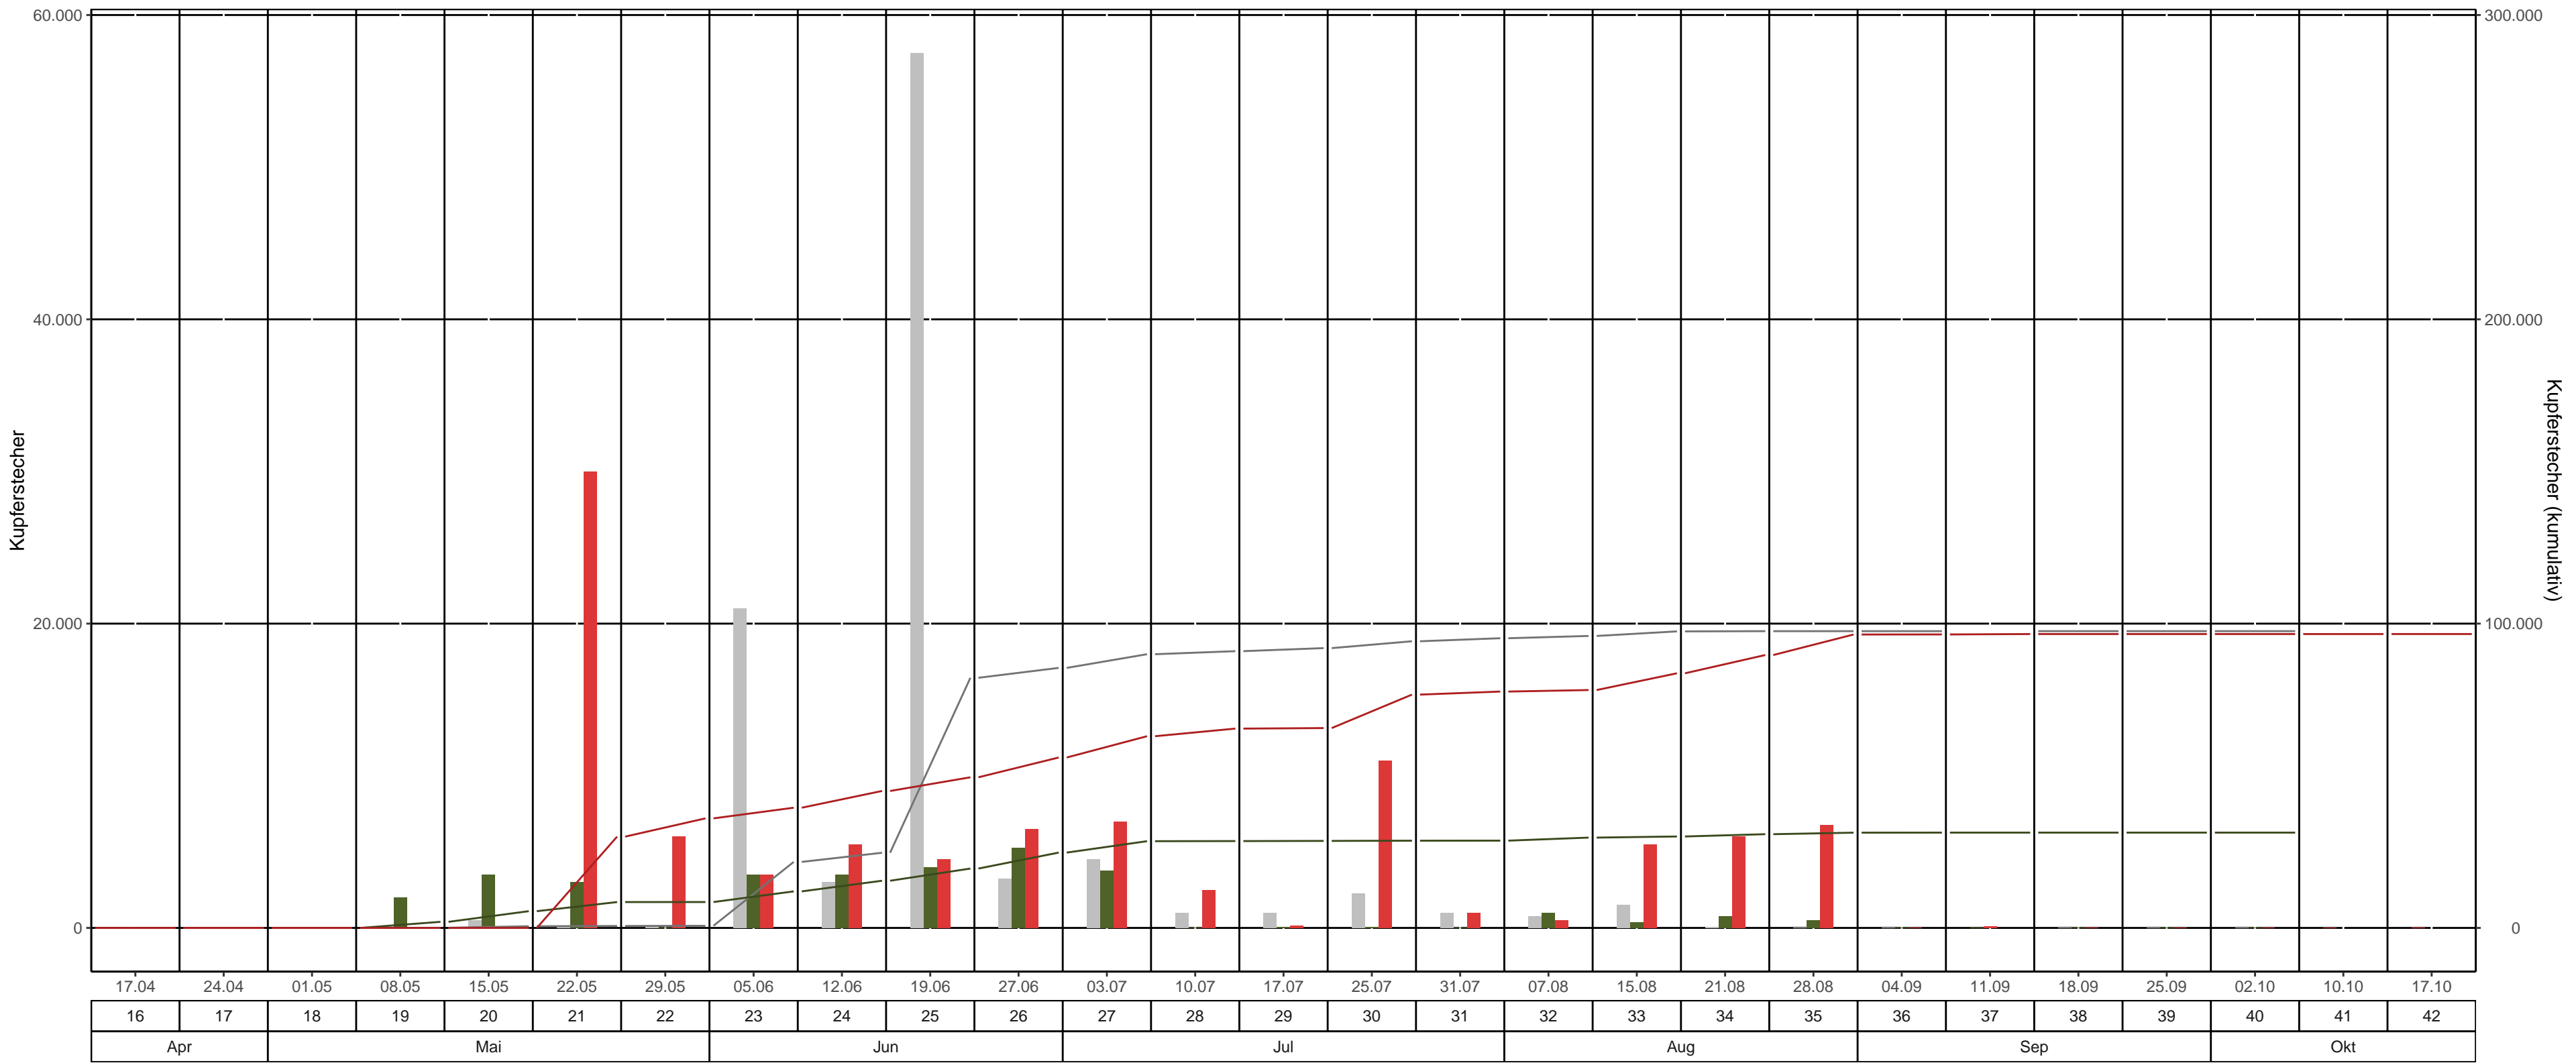

Fläche: 3_27 LK Sächsische Schweiz – Osterzgebirge, Revier/Distrikt Hirschsprung Abt. 402a2 (Heuweg, oben)
BK-Region: mittleres Erzgebirge
Fallentyp: Theysohn-DFS
Dispenser: Chalcoprax – Ampulle

— bisheriges Max. 2021 kum. — 2022 kum. — 2023 kum. ■ bisheriges Max. 2021 ■ 2022 ■ 2023

KW	Leerungsdatum	wöchentlich		kumulativ		
		mittlere Fangzahl	mittlerer Jungkäferanteil	Fangzahl	Anteil vom Vorjahr	Anteil vom bisherigen Maximum (2021)
16	17.04.	0	-	0	0 Käfer*	-
17	24.04.	0	-	0	0 Käfer*	0 Käfer*
18	01.05.	0	-	0	0 Käfer*	0 Käfer*
19	08.05.	0	-	0	0 %	0 %
20	15.05.	0	-	0	0 %	0 %
21	22.05.	30.000	-	30.000	353 %	>1,000%
22	29.05.	6.000	-	36.000	423 %	>1,000%
23	05.06.	3.500	-	39.500	329 %	182 %
24	12.06.	5.500	-	45.000	290 %	182 %
25	19.06.	4.500	-	49.500	254 %	60 %
26	27.06.	6.500	-	56.000	226 %	66 %
27	03.07.	7.000	-	63.000	221 %	70 %
28	10.07.	2.500	-	65.500	230 %	72 %
29	17.07.	173	-	65.673	230 %	71 %
30	25.07.	11.000	-	76.673	267 %	81 %
31	31.07.	1.000	-	77.673	271 %	82 %
32	07.08.	500	-	78.173	263 %	81 %
33	15.08.	5.500	-	83.673	278 %	86 %
34	21.08.	6.000	-	89.673	291 %	92 %
35	28.08.	6.750	-	96.423	308 %	99 %
36	04.09.	23	-	96.446	308 %	99 %
37	11.09.	125	-	96.571	308 %	-
38	18.09.	0	-	96.571	308 %	99 %
39	25.09.	0	-	96.571	308 %	99 %
40	02.10.	0	-	96.571	308 %	99 %
41	10.10.	11	-	96.582	-	-
42	17.10.	0	-	96.582	-	-

*Anzahl gefangener Käfer im Bezugsjahr = 0

Farbeinteilung Vorjahresanteil: Grün < 80% | Gelb 80%-120% | Rot >120%