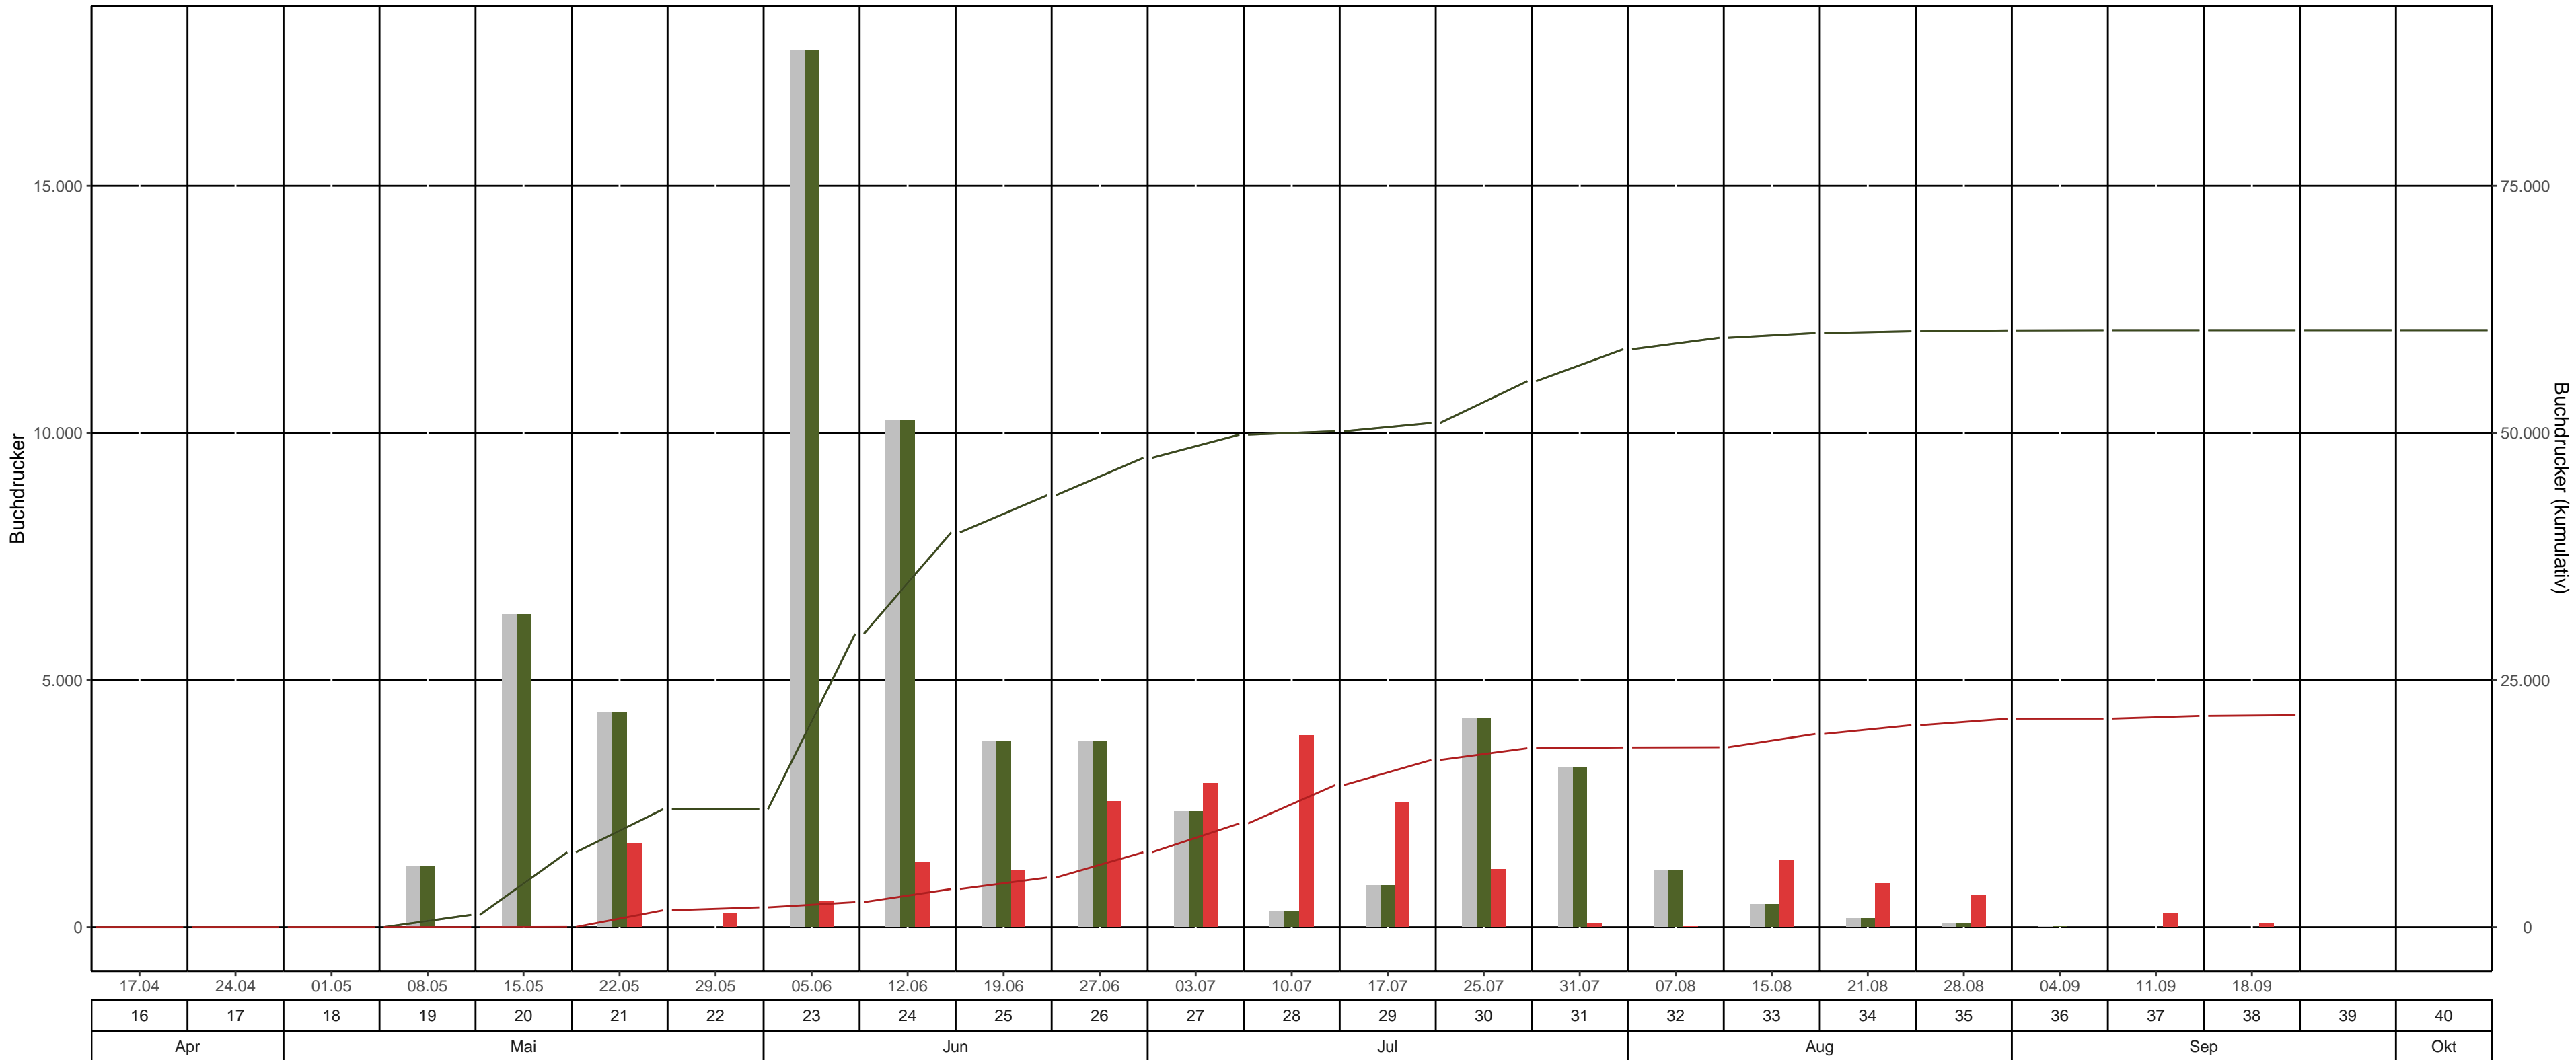

Fläche: 3_28 LK Sächsische Schweiz – Osterzgebirge, Revier/Distrikt Hirschsprung Abt. G 421a1 (Schlaghübel)
BK-Region: mittleres Erzgebirge
Fallentyp: Theysohn-DFS
Dispenser: Pheroprax – Ampulle

— bisheriges Max. 2022 kum. — 2022 kum. — 2023 kum. ■ bisheriges Max. 2022 ■ 2022 ■ 2023

Leerungsdatum | Kalenderwoche | Monat

KW	Leerungsdatum	wöchentlich		kumulativ		
		mittlere Fangzahl	mittlerer Jungkäferanteil	Fangzahl	Anteil vom Vorjahr	Anteil vom bisherigen Maximum (2022)
16	17.04.	0	-	0	0 Käfer*	0 Käfer*
17	24.04.	0	-	0	0 Käfer*	0 Käfer*
18	01.05.	0	-	0	0 Käfer*	0 Käfer*
19	08.05.	3	-	3	0 %	0 %
20	15.05.	16	-	19	0 %	0 %
21	22.05.	1.690	-	1.709	14 %	14 %
22	29.05.	296	-	2.005	17 %	17 %
23	05.06.	528	-	2.533	9 %	9 %
24	12.06.	1.331	-	3.864	10 %	10 %
25	19.06.	1.162	-	5.026	12 %	12 %
26	27.06.	2.556	-	7.582	16 %	16 %
27	03.07.	2.915	10 %	10.497	21 %	21 %
28	10.07.	3.887	38 %	14.384	29 %	29 %
29	17.07.	2.536	40 %	16.920	33 %	33 %
30	25.07.	1.183	50 %	18.102	33 %	33 %
31	31.07.	79	20 %	18.182	31 %	31 %
32	07.08.	20	10 %	18.202	31 %	31 %
33	15.08.	1.352	15 %	19.554	33 %	33 %
34	21.08.	888	5 %	20.442	34 %	34 %
35	28.08.	655	5 %	21.097	35 %	35 %
36	04.09.	5	0 %	21.102	35 %	35 %
37	11.09.	275	50 %	21.377	35 %	35 %
38	18.09.	76	50 %	21.454	36 %	36 %

*Anzahl gefangener Käfer im Bezugsjahr = 0

Farbabstufung mittlere Fangzahl: >3,000 | >6,000 | >10,000

Farbeinteilung Vorjahresanteil: Grün < 80% | Gelb 80%-120% | Rot >120%