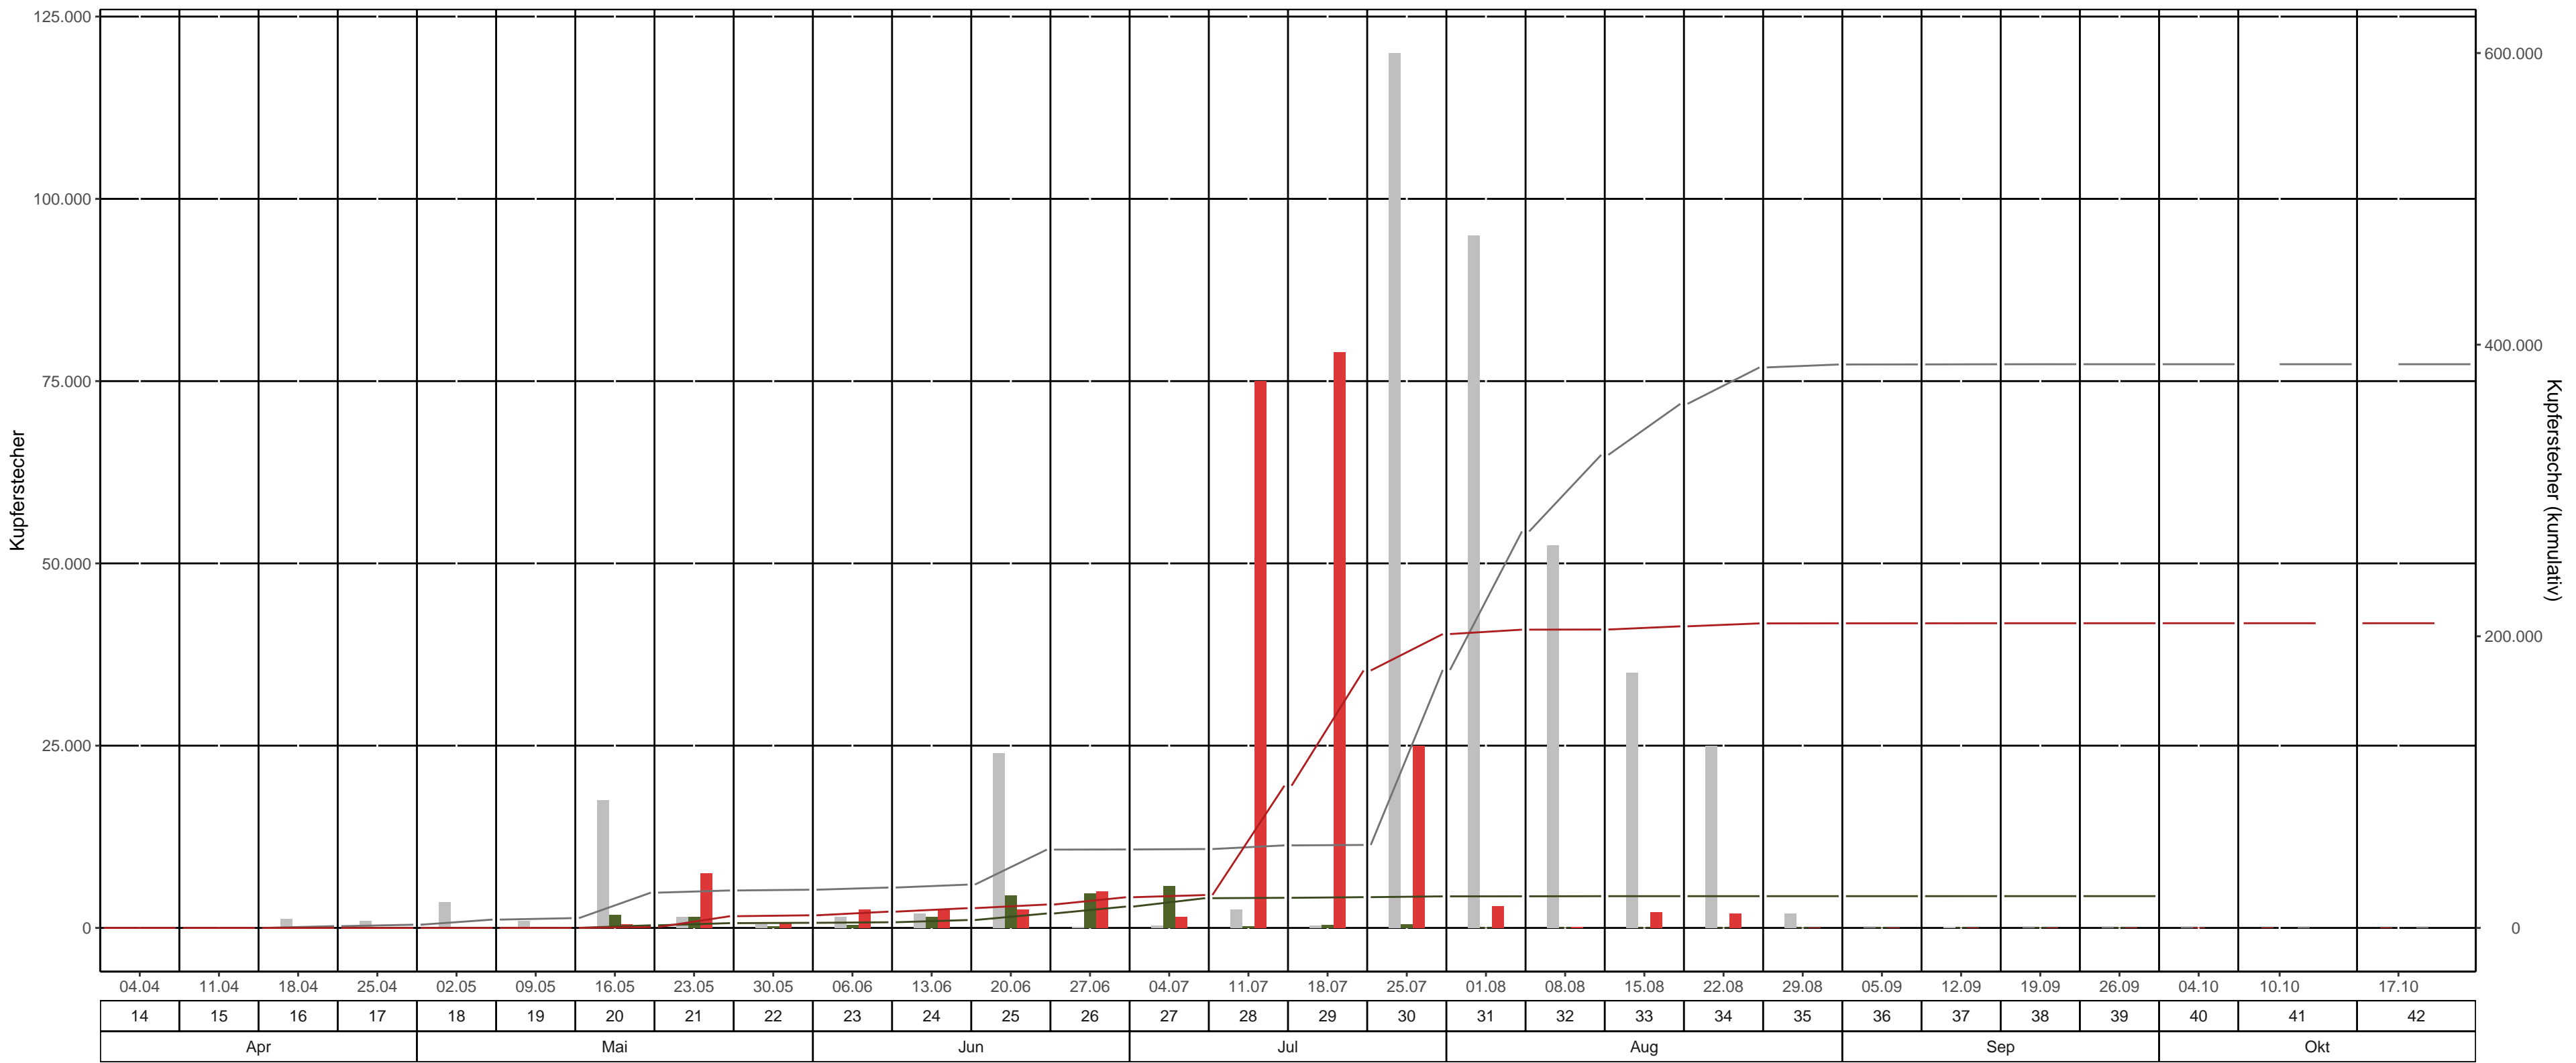

# Fläche: 3\_32 LK Sächsische Schweiz – Osterzgebirge, Revier/Distrikt Freital Abt. 06 S 192b3 ( Schönfeld )

BK-Region: mittleres Erzgebirge

Fallentyp: Theysohn-DFS

Dispenser: Chalcoprax – Ampulle

bisheriges Max. 2020 kum.
  2022 kum.
  2023 kum.
  bisheriges Max. 2020
  2022
  2023

Leerungsdatum | Kalenderwoche | Monat

KW	Leerungsdatum	wöchentlich		kumulativ		
		mittlere Fangzahl	mittlerer Jungkäferanteil	Fangzahl	Anteil vom Vorjahr	Anteil vom bisherigen Maximum (2020)
14	04.04.	0	-	0	-	-
15	11.04.	0	-	0	-	-
16	18.04.	0	-	0	0 Käfer*	0 %
17	25.04.	0	-	0	0 Käfer*	0 %
18	02.05.	0	-	0	0 Käfer*	0 %
19	09.05.	50	-	50	111 %	1 %
20	16.05.	500	-	550	31 %	2 %
21	23.05.	7.500	-	8.050	244 %	31 %
22	30.05.	600	-	8.650	247 %	33 %
23	06.06.	2.500	-	11.150	286 %	40 %
24	13.06.	2.400	-	13.550	251 %	46 %
25	20.06.	2.500	-	16.050	162 %	30 %
26	27.06.	5.000	-	21.050	144 %	39 %
27	04.07.	1.500	-	22.550	111 %	42 %
28	11.07.	75.000	-	97.550	473 %	172 %
29	18.07.	79.000	-	176.550	837 %	310 %
30	25.07.	25.000	-	201.550	931 %	114 %
31	01.08.	3.000	-	204.550	943 %	75 %
32	08.08.	100	-	204.650	940 %	63 %
33	15.08.	2.200	-	206.850	950 %	58 %
34	22.08.	2.000	-	208.850	959 %	54 %
35	29.08.	50	-	208.900	959 %	54 %
36	05.09.	25	-	208.925	959 %	54 %
37	12.09.	30	-	208.955	959 %	54 %
38	19.09.	0	-	208.955	959 %	54 %
39	26.09.	5	-	208.960	959 %	54 %
40	04.10.	0	-	208.960	-	54 %
41	10.10.	0	-	208.960	-	54 %
42	17.10.	0	-	208.960	-	54 %

\*Anzahl gefangener Käfer im Bezugsjahr = 0

Farbeinteilung Vorjahresanteil: Grün &lt; 80% | Gelb 80%-120% | Rot &gt;120%