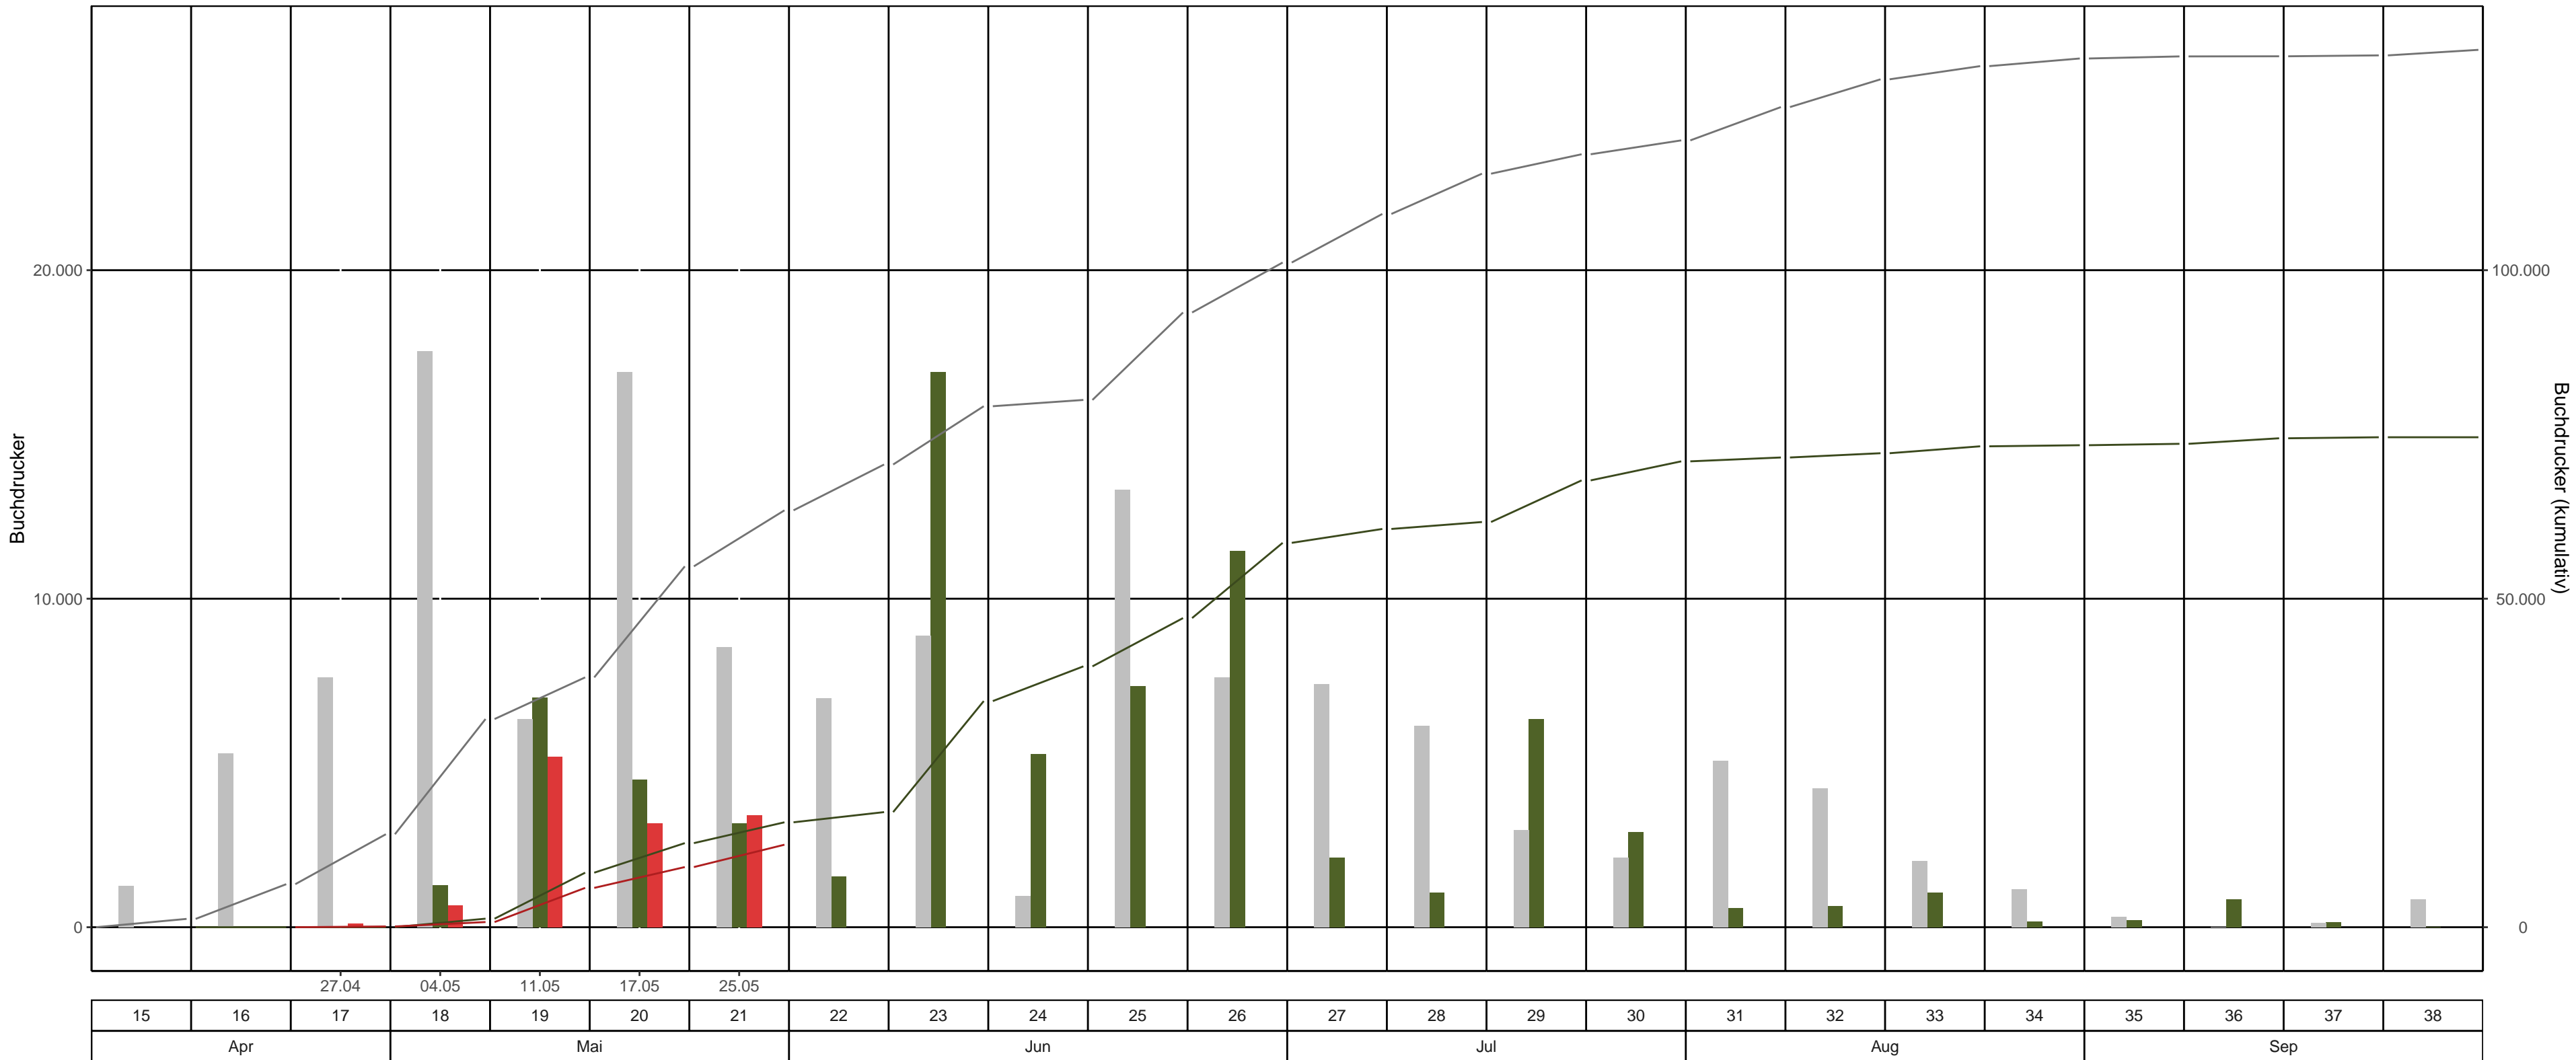

**Fläche: 4\_05 LK Mittelsachsen, Revier/Distrikt Falkenau Abt. 17 D 533a3 ( Oederaner Wald, neu )**  
**BK-Region: Erzgebirgsvorland**  
**Fallentyp: Theysohn-DFS**  
**Dispenser: Pheroprax – Ampulle**

— bisheriges Max. 2020 kum.    — 2022 kum.    — 2023 kum.    ■ bisheriges Max. 2020    ■ 2022    ■ 2023

Leerungsdatum | Kalenderwoche | Monat

Monitoringstandort: 4\_05, Kurzbezeichnung: Oederaner Wald, neu, Zuständigkeit: SBS, Landkreis: LK Mittelsachsen, Revier/Distrikt: Falkenau, BK-Region:

Erzgebirgsvorland, Höhenstufe: 350 - 499 m ü. NN

Fallentyp: Theysohn-DFS, Käferart: Buchdrucker, Dispenser: Pheroprax - Ampulle, Anzahl Bezugsfallen: 2

KW	Leerungsdatum	wöchentlich		kumulativ		
		mittlere Fangzahl	mittlerer Jungkäferanteil	Fangzahl	Anteil vom Vorjahr	Anteil vom bisherigen Maximum (2020)
17	27.04.	115	0 %	115	575 %	2 %
18	04.05.	672	0 %	788	61 %	3 %
19	11.05.	5.200	0 %	5.988	72 %	19 %
20	17.05.	3.169	0 %	9.156	72 %	19 %
21	25.05.	3.400	0 %	12.556	79 %	22 %

\*Anzahl gefangener Käfer im Bezugsjahr = 0

Farbabstufung mittlere Fangzahl: >3,000 | >6,000 | >10,000

Farbeinteilung Vorjahresanteil: Grün < 80% | Gelb 80%-120% | Rot >120%