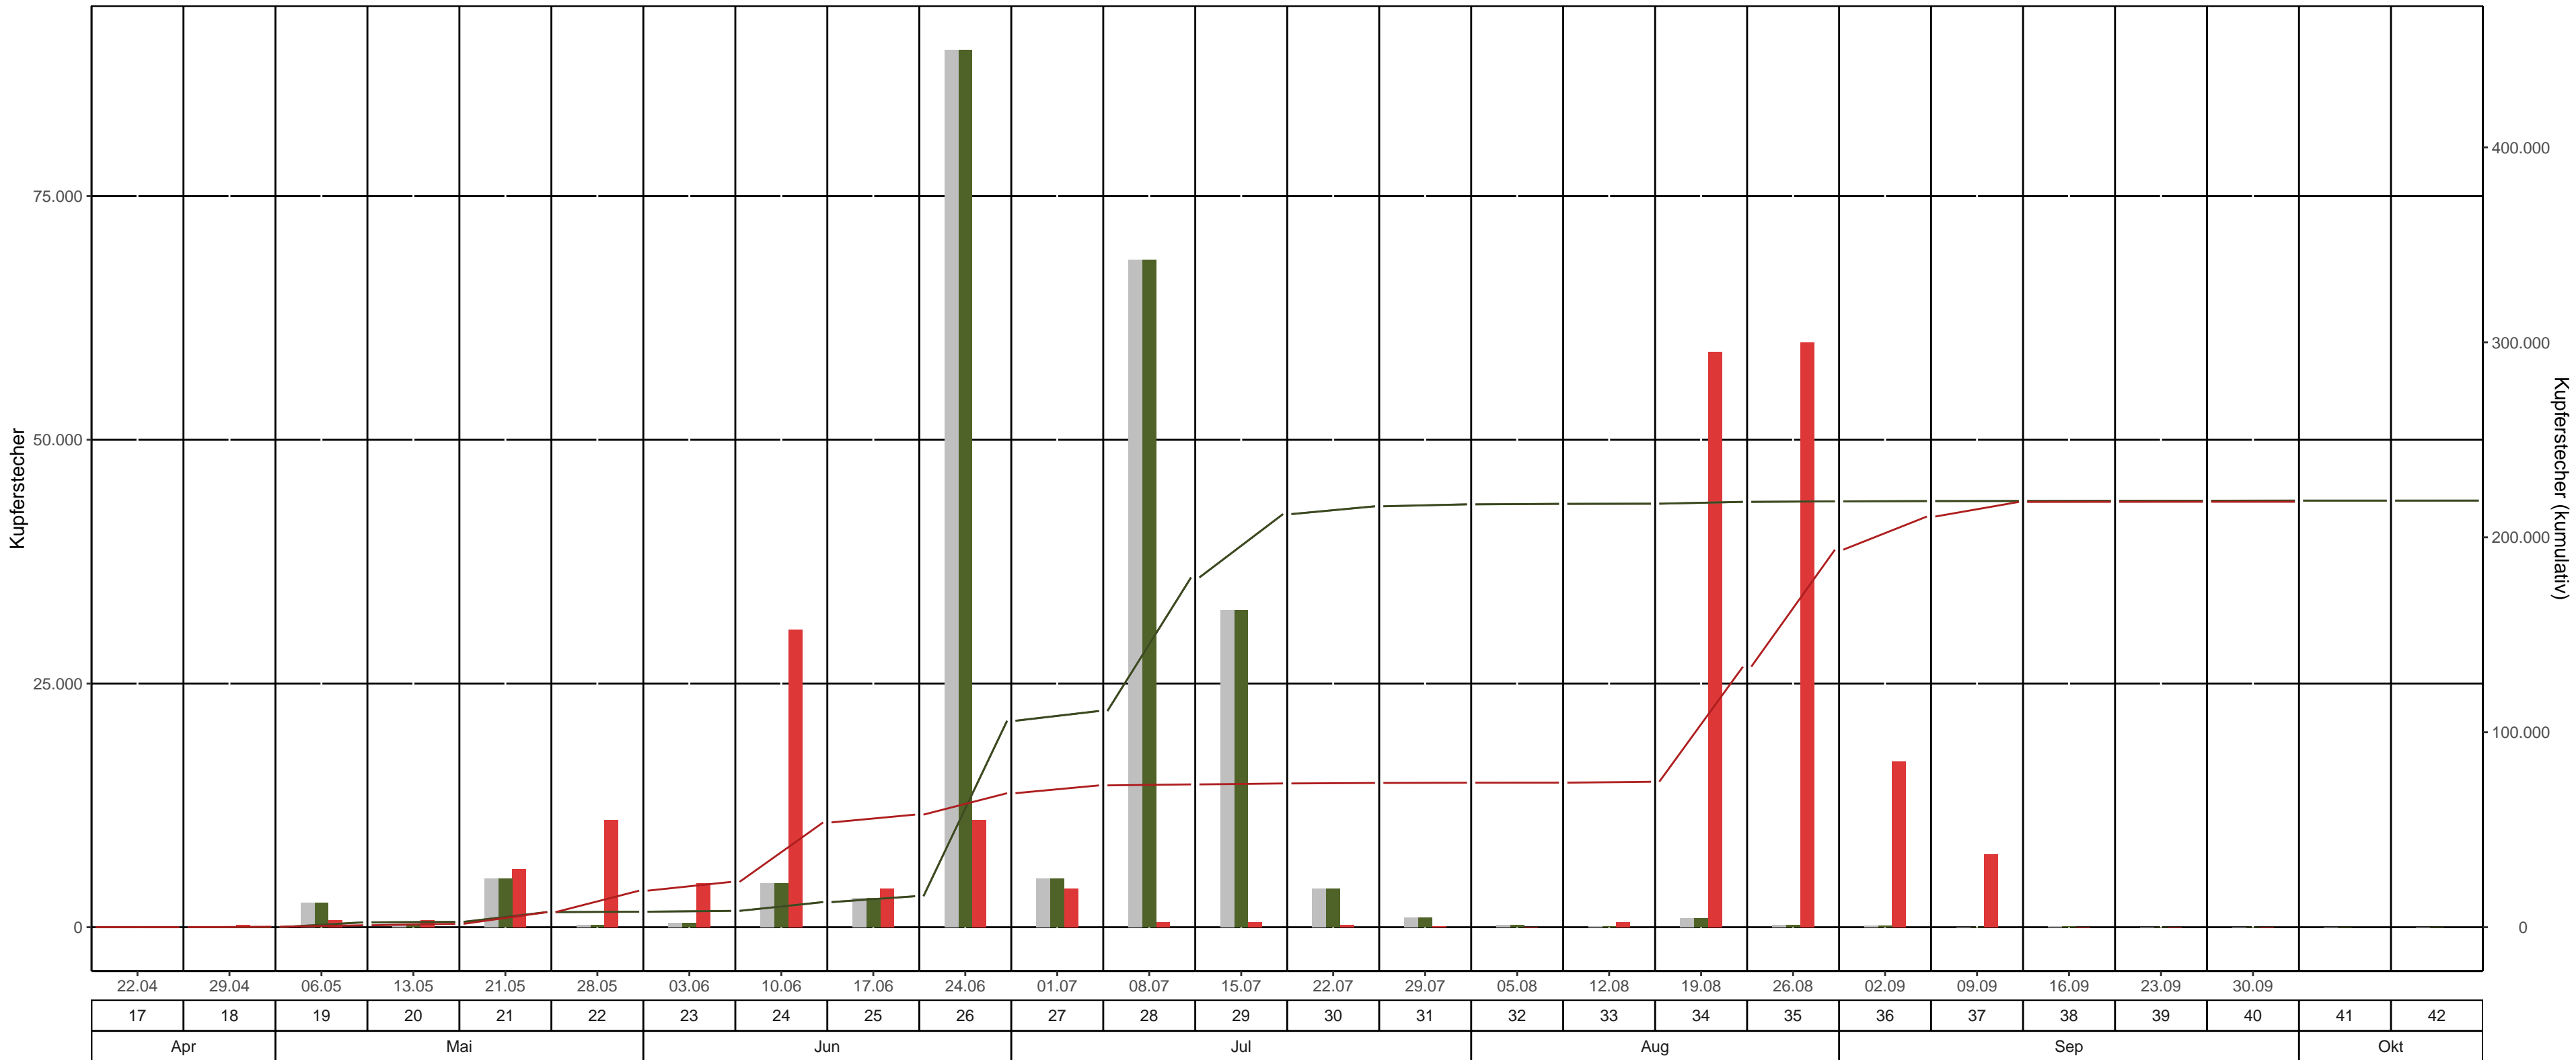

Fläche: 5_02 Erzgebirgskreis, Revier/Distrikt Zwönitz Abt. 45 C 504b1/3 (Niederzwönitz – PW Paulig)

BK-Region: mittleres Erzgebirge

Fallentyp: Theysohn-DFS

Dispenser: Chalcoprax – Ampulle

bisheriges Max. 2023
 2023
 2024
 bisheriges Max. 2023 kum.
 2023 kum.
 2024 kum.

Leerungsdatum | Kalenderwoche | Monat

KW	Leerungsdatum	wöchentlich		kumulativ		
		mittlere Fangzahl	mittlerer Jungkäferanteil	Fangzahl	Anteil vom Vorjahr	Anteil vom bisherigen Maximum (2023)
17	22.04.	0	-	0	0 Käfer*	0 Käfer*
18	29.04.	250	-	250	>1,000%	>1,000%
19	06.05.	750	-	1.000	40 %	40 %
20	13.05.	750	-	1.750	64 %	64 %
21	21.05.	6.000	-	7.750	100 %	100 %
22	28.05.	11.000	-	18.750	235 %	235 %
23	03.06.	4.500	-	23.250	277 %	277 %
24	10.06.	30.500	-	53.750	417 %	417 %
25	17.06.	4.000	-	57.750	363 %	363 %
26	24.06.	11.000	-	68.750	65 %	65 %
27	01.07.	4.000	-	72.750	66 %	66 %
28	08.07.	500	-	73.250	41 %	41 %
29	15.07.	500	-	73.750	35 %	35 %
30	22.07.	250	-	74.000	34 %	34 %
31	29.07.	100	-	74.100	34 %	34 %
32	05.08.	28	-	74.128	34 %	34 %
33	12.08.	500	-	74.628	34 %	34 %
34	19.08.	59.000	-	133.628	61 %	61 %
35	26.08.	60.000	-	193.628	89 %	89 %
36	02.09.	17.000	-	210.628	96 %	96 %
37	09.09.	7.500	-	218.128	100 %	100 %
38	16.09.	48	-	218.176	100 %	100 %
39	23.09.	32	-	218.208	100 %	100 %
40	30.09.	4	-	218.212	100 %	100 %

*Anzahl gefangener Käfer im Bezugsjahr = 0

Farbeinteilung Vorjahresanteil: Grün < 80% | Gelb 80%-120% | Rot >120%