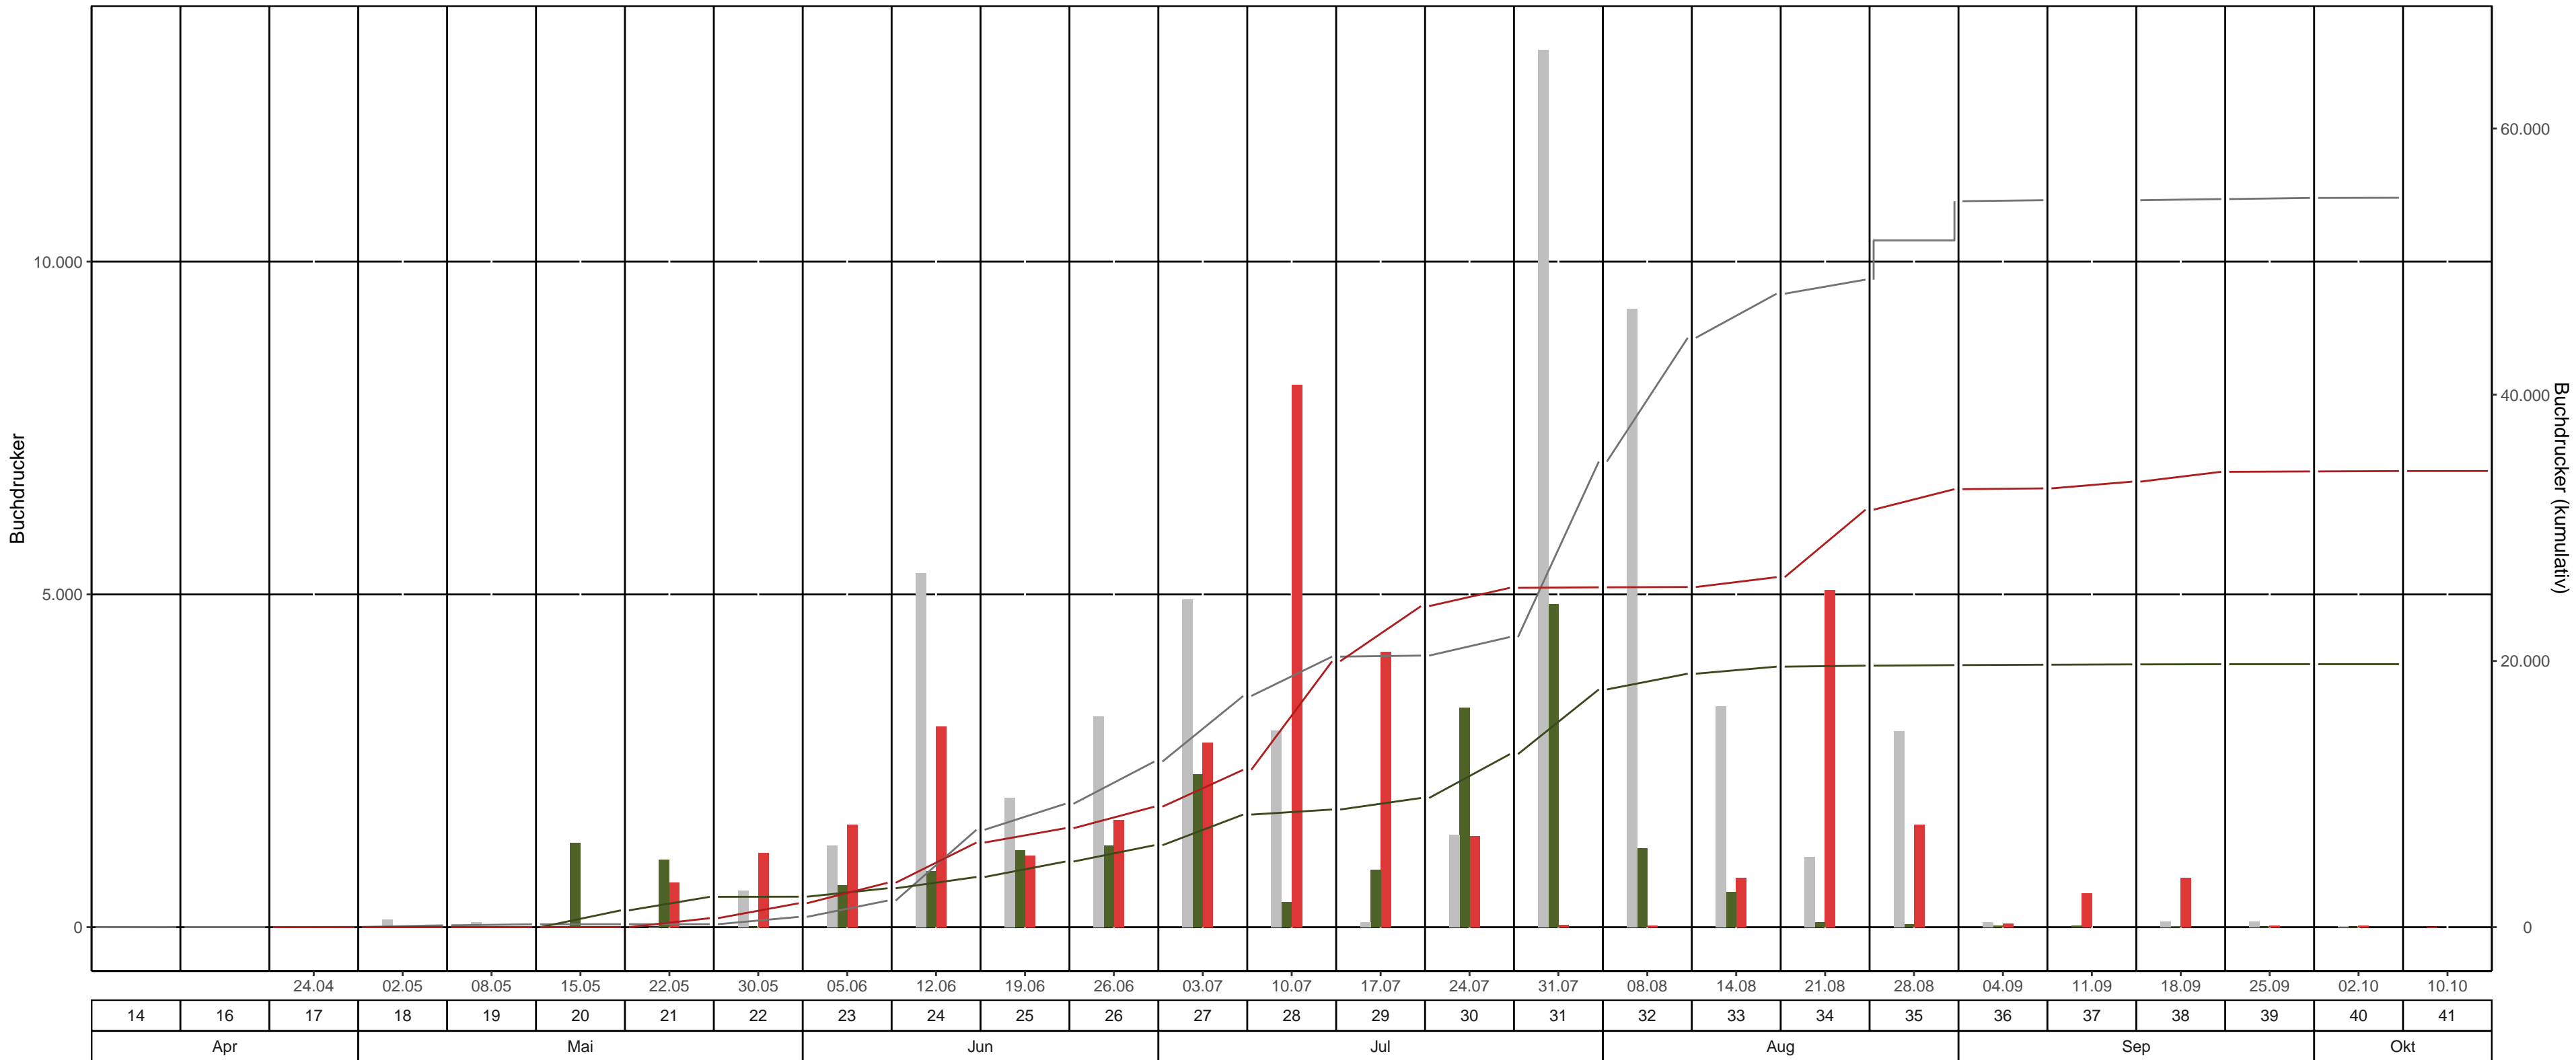

Fläche: 6_11 Vogtlandkreis, Revier/Distrikt Sachsengrund Abt. 212a3 (Grabenweg)
 BK-Region: mittleres Erzgebirge
 Fallentyp: Theysohn-DFS
 Dispenser: Pheroprax – Ampulle

— bisheriges Max. 2019 kum. — 2022 kum. — 2023 kum. ■ bisheriges Max. 2019 ■ 2022 ■ 2023

Leerungsdatum | Kalenderwoche | Monat

KW	Leerungsdatum	wöchentlich		kumulativ		
		mittlere Fangzahl	mittlerer Jungkäferanteil	Fangzahl	Anteil vom Vorjahr	Anteil vom bisherigen Maximum (2019)
17	24.04.	0	0 %	0	0 Käfer*	0 %
18	02.05.	0	0 %	0	0 Käfer*	0 %
19	08.05.	1	0 %	1	0 Käfer*	0 %
20	15.05.	0	0 %	2	0 %	1 %
21	22.05.	676	0 %	678	30 %	312 %
22	30.05.	1.120	0 %	1.797	78 %	235 %
23	05.06.	1.542	0 %	3.340	114 %	168 %
24	12.06.	3.021	0 %	6.360	169 %	87 %
25	19.06.	1.078	0 %	7.438	151 %	80 %
26	26.06.	1.616	0 %	9.054	147 %	73 %
27	03.07.	2.773	0 %	11.826	140 %	68 %
28	10.07.	8.154	10 %	19.981	226 %	98 %
29	17.07.	4.141	45 %	24.122	248 %	118 %
30	24.07.	1.374	70 %	25.496	196 %	117 %
31	31.07.	40	45 %	25.535	143 %	73 %
32	08.08.	22	20 %	25.556	134 %	58 %
33	14.08.	740	60 %	26.296	134 %	55 %
34	21.08.	5.070	80 %	31.366	160 %	64 %
35	28.08.	1.542	50 %	32.908	167 %	64 %
36	04.09.	57	50 %	32.965	167 %	60 %
37	11.09.	507	80 %	33.472	170 %	-
38	18.09.	740	50 %	34.212	173 %	63 %
39	25.09.	29	30 %	34.240	173 %	63 %
40	02.10.	30	15 %	34.270	173 %	63 %
41	10.10.	2	0 %	34.273	-	-

*Anzahl gefangener Käfer im Bezugsjahr = 0

Farbabstufung mittlere Fangzahl: >3,000 | >6,000 | >10,000

Farbeinteilung Vorjahresanteil: Grün < 80% | Gelb 80%-120% | Rot >120%