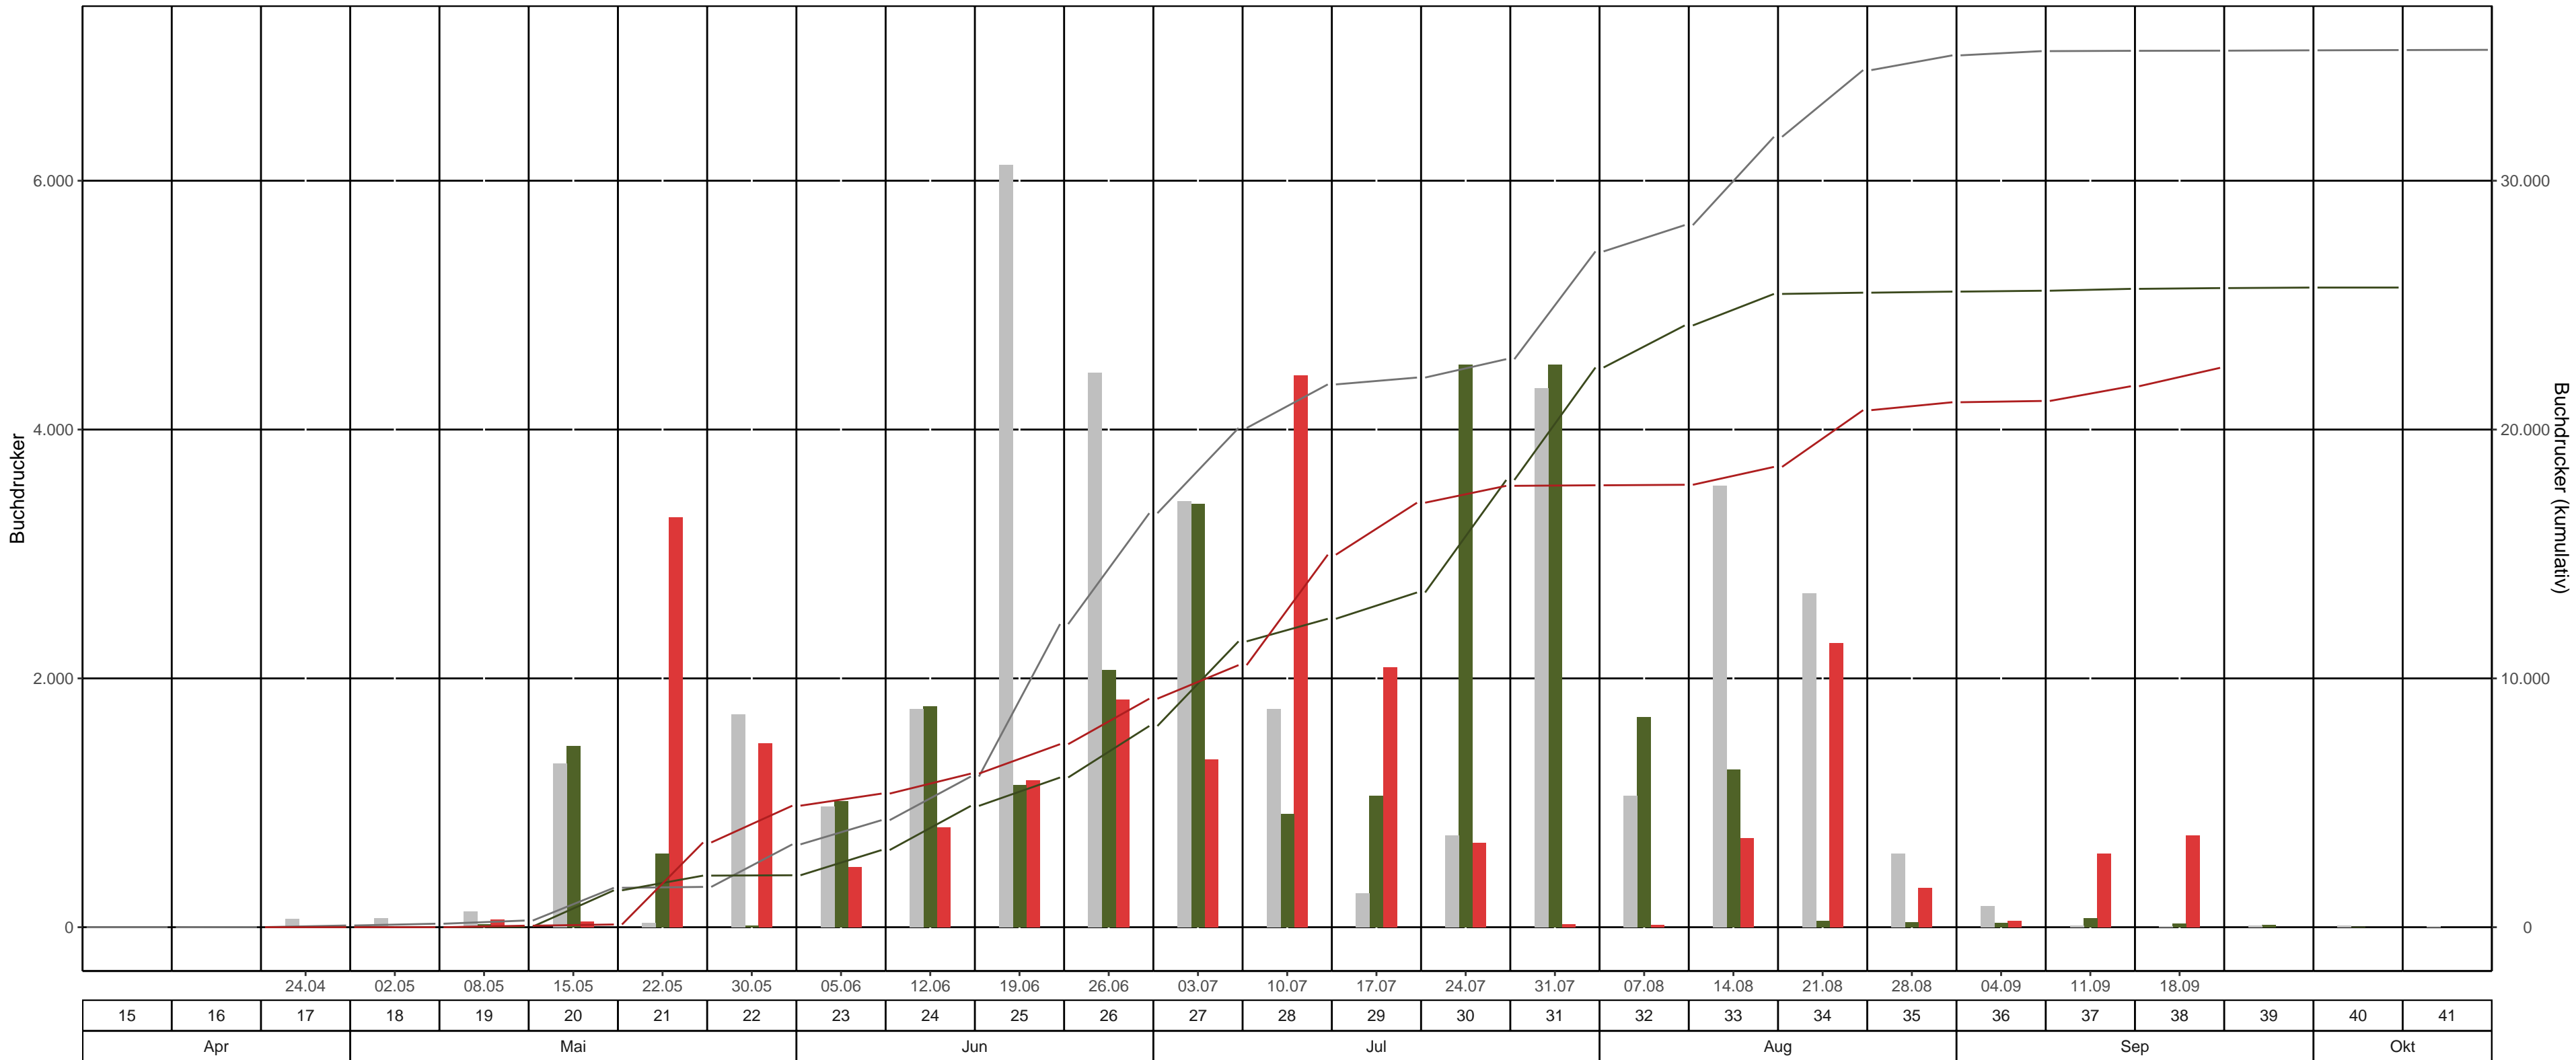

Fläche: 6_14 Vogtlandkreis, Revier/Distrikt Erlbach Abt. 26 X 419 NHB (Alte Klingenthaler Straße)

BK-Region: mittleres Erzgebirge

Fallentyp: Theysohn-DFS

Dispenser: Pheroprax – Ampulle

— bisheriges Max. 2020 kum. — 2022 kum. — 2023 kum. ■ bisheriges Max. 2020 ■ 2022 ■ 2023

KW	Leerungsdatum	wöchentlich		kumulativ		
		mittlere Fangzahl	mittlerer Jungkäferanteil	Fangzahl	Anteil vom Vorjahr	Anteil vom bisherigen Maximum (2020)
17	24.04.	0	0 %	0	0 Käfer*	0 %
18	02.05.	0	0 %	0	0 Käfer*	0 %
19	08.05.	60	0 %	61	244 %	23 %
20	15.05.	48	0 %	110	7 %	7 %
21	22.05.	3.296	0 %	3.405	164 %	211 %
22	30.05.	1.479	0 %	4.884	234 %	147 %
23	05.06.	486	0 %	5.370	173 %	125 %
24	12.06.	803	0 %	6.173	127 %	102 %
25	19.06.	1.183	0 %	7.356	122 %	60 %
26	26.06.	1.828	0 %	9.184	114 %	55 %
27	03.07.	1.350	0 %	10.533	92 %	53 %
28	10.07.	4.436	0 %	14.970	121 %	69 %
29	17.07.	2.092	75 %	17.061	127 %	77 %
30	24.07.	678	65 %	17.739	99 %	78 %
31	31.07.	22	35 %	17.761	79 %	65 %
32	07.08.	20	0 %	17.781	74 %	63 %
33	14.08.	718	70 %	18.500	73 %	58 %
34	21.08.	2.282	80 %	20.781	81 %	60 %
35	28.08.	317	45 %	21.098	83 %	60 %
36	04.09.	51	50 %	21.149	83 %	60 %
37	11.09.	592	80 %	21.741	85 %	62 %
38	18.09.	740	50 %	22.481	88 %	64 %

*Anzahl gefangener Käfer im Bezugsjahr = 0

Farbabstufung mittlere Fangzahl: >3,000 | >6,000 | >10,000

Farbeinteilung Vorjahresanteil: Grün < 80% | Gelb 80%-120% | Rot >120%