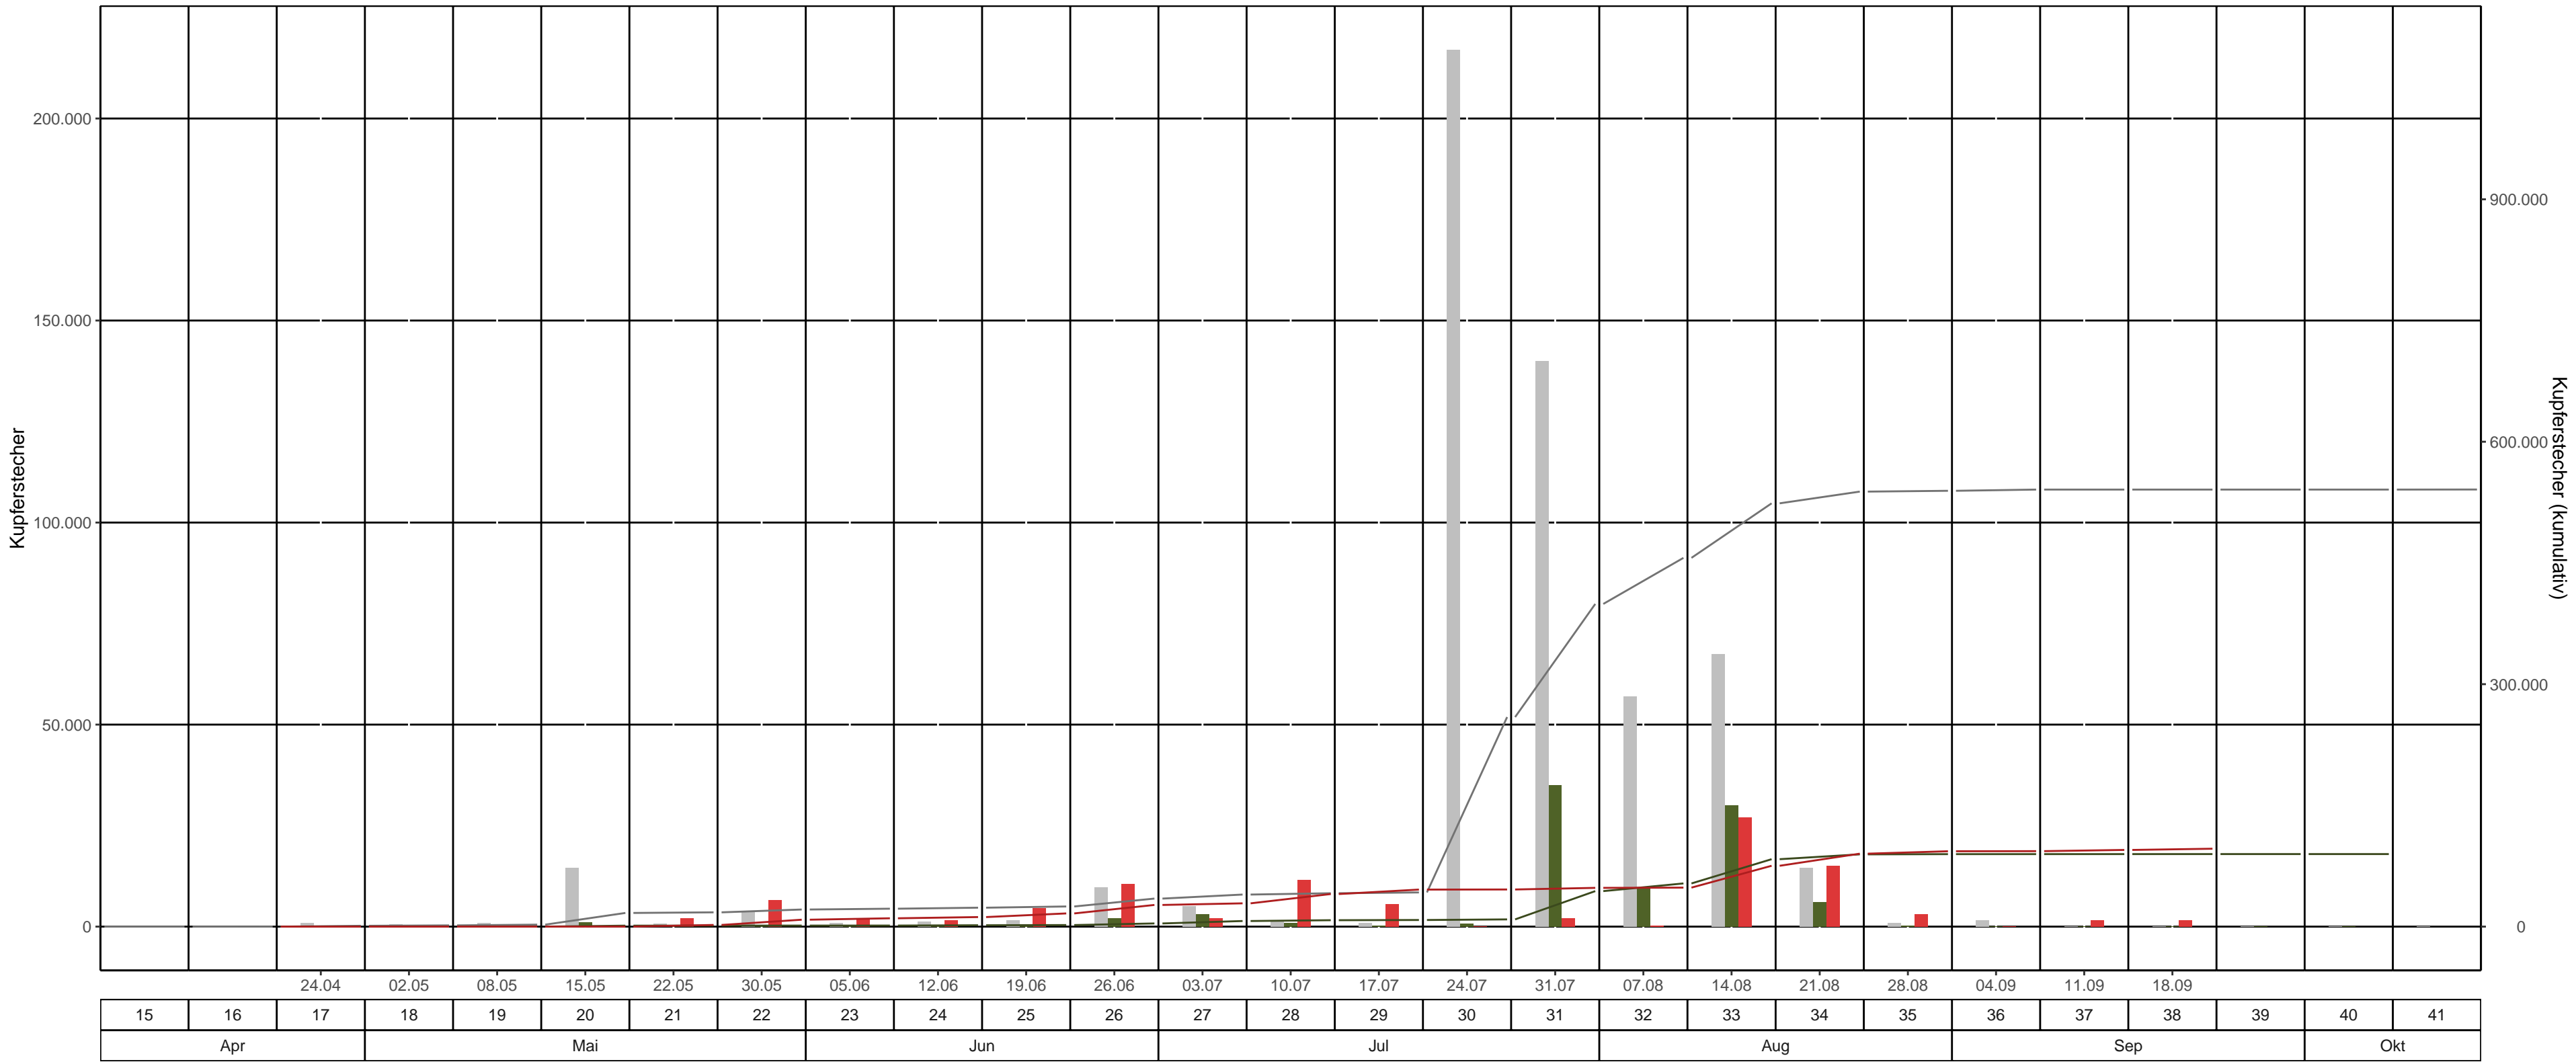

Fläche: 6_14 Vogtlandkreis, Revier/Distrikt Erlbach Abt. 26 X 419 NHB (Alte Klingenthaler Straße)

BK-Region: mittleres Erzgebirge

Fallentyp: Theysohn-DFS

Dispenser: Chalcoprax – Ampulle

— bisheriges Max. 2020 kum. — 2022 kum. — 2023 kum. ■ bisheriges Max. 2020 ■ 2022 ■ 2023

Leerungsdatum | Kalenderwoche | Monat

KW	Leerungsdatum	wöchentlich		kumulativ		
		mittlere Fangzahl	mittlerer Jungkäferanteil	Fangzahl	Anteil vom Vorjahr	Anteil vom bisherigen Maximum (2020)
17	24.04.	0	0 %	0	0 Käfer*	0 %
18	02.05.	0	0 %	0	0 Käfer*	0 %
19	08.05.	0	0 %	0	0 %	0 %
20	15.05.	75	0 %	75	6 %	0 %
21	22.05.	2.000	0 %	2.075	166 %	12 %
22	30.05.	6.500	0 %	8.575	677 %	41 %
23	05.06.	1.750	0 %	10.325	786 %	47 %
24	12.06.	1.500	0 %	11.825	700 %	51 %
25	19.06.	4.500	0 %	16.325	842 %	66 %
26	26.06.	10.500	0 %	26.825	681 %	77 %
27	03.07.	2.000	0 %	28.825	415 %	73 %
28	10.07.	11.500	0 %	40.325	508 %	98 %
29	17.07.	5.500	30 %	45.825	560 %	108 %
30	24.07.	125	0 %	45.950	514 %	18 %
31	31.07.	2.000	50 %	47.950	109 %	12 %
32	07.08.	325	0 %	48.275	90 %	11 %
33	14.08.	27.000	0 %	75.275	90 %	14 %
34	21.08.	15.000	0 %	90.275	101 %	17 %
35	28.08.	3.000	0 %	93.275	104 %	17 %
36	04.09.	125	0 %	93.400	104 %	17 %
37	11.09.	1.500	0 %	94.900	106 %	18 %
38	18.09.	1.500	0 %	96.400	107 %	18 %

*Anzahl gefangener Käfer im Bezugsjahr = 0

Farbeinteilung Vorjahresanteil: Grün < 80% | Gelb 80%-120% | Rot >120%