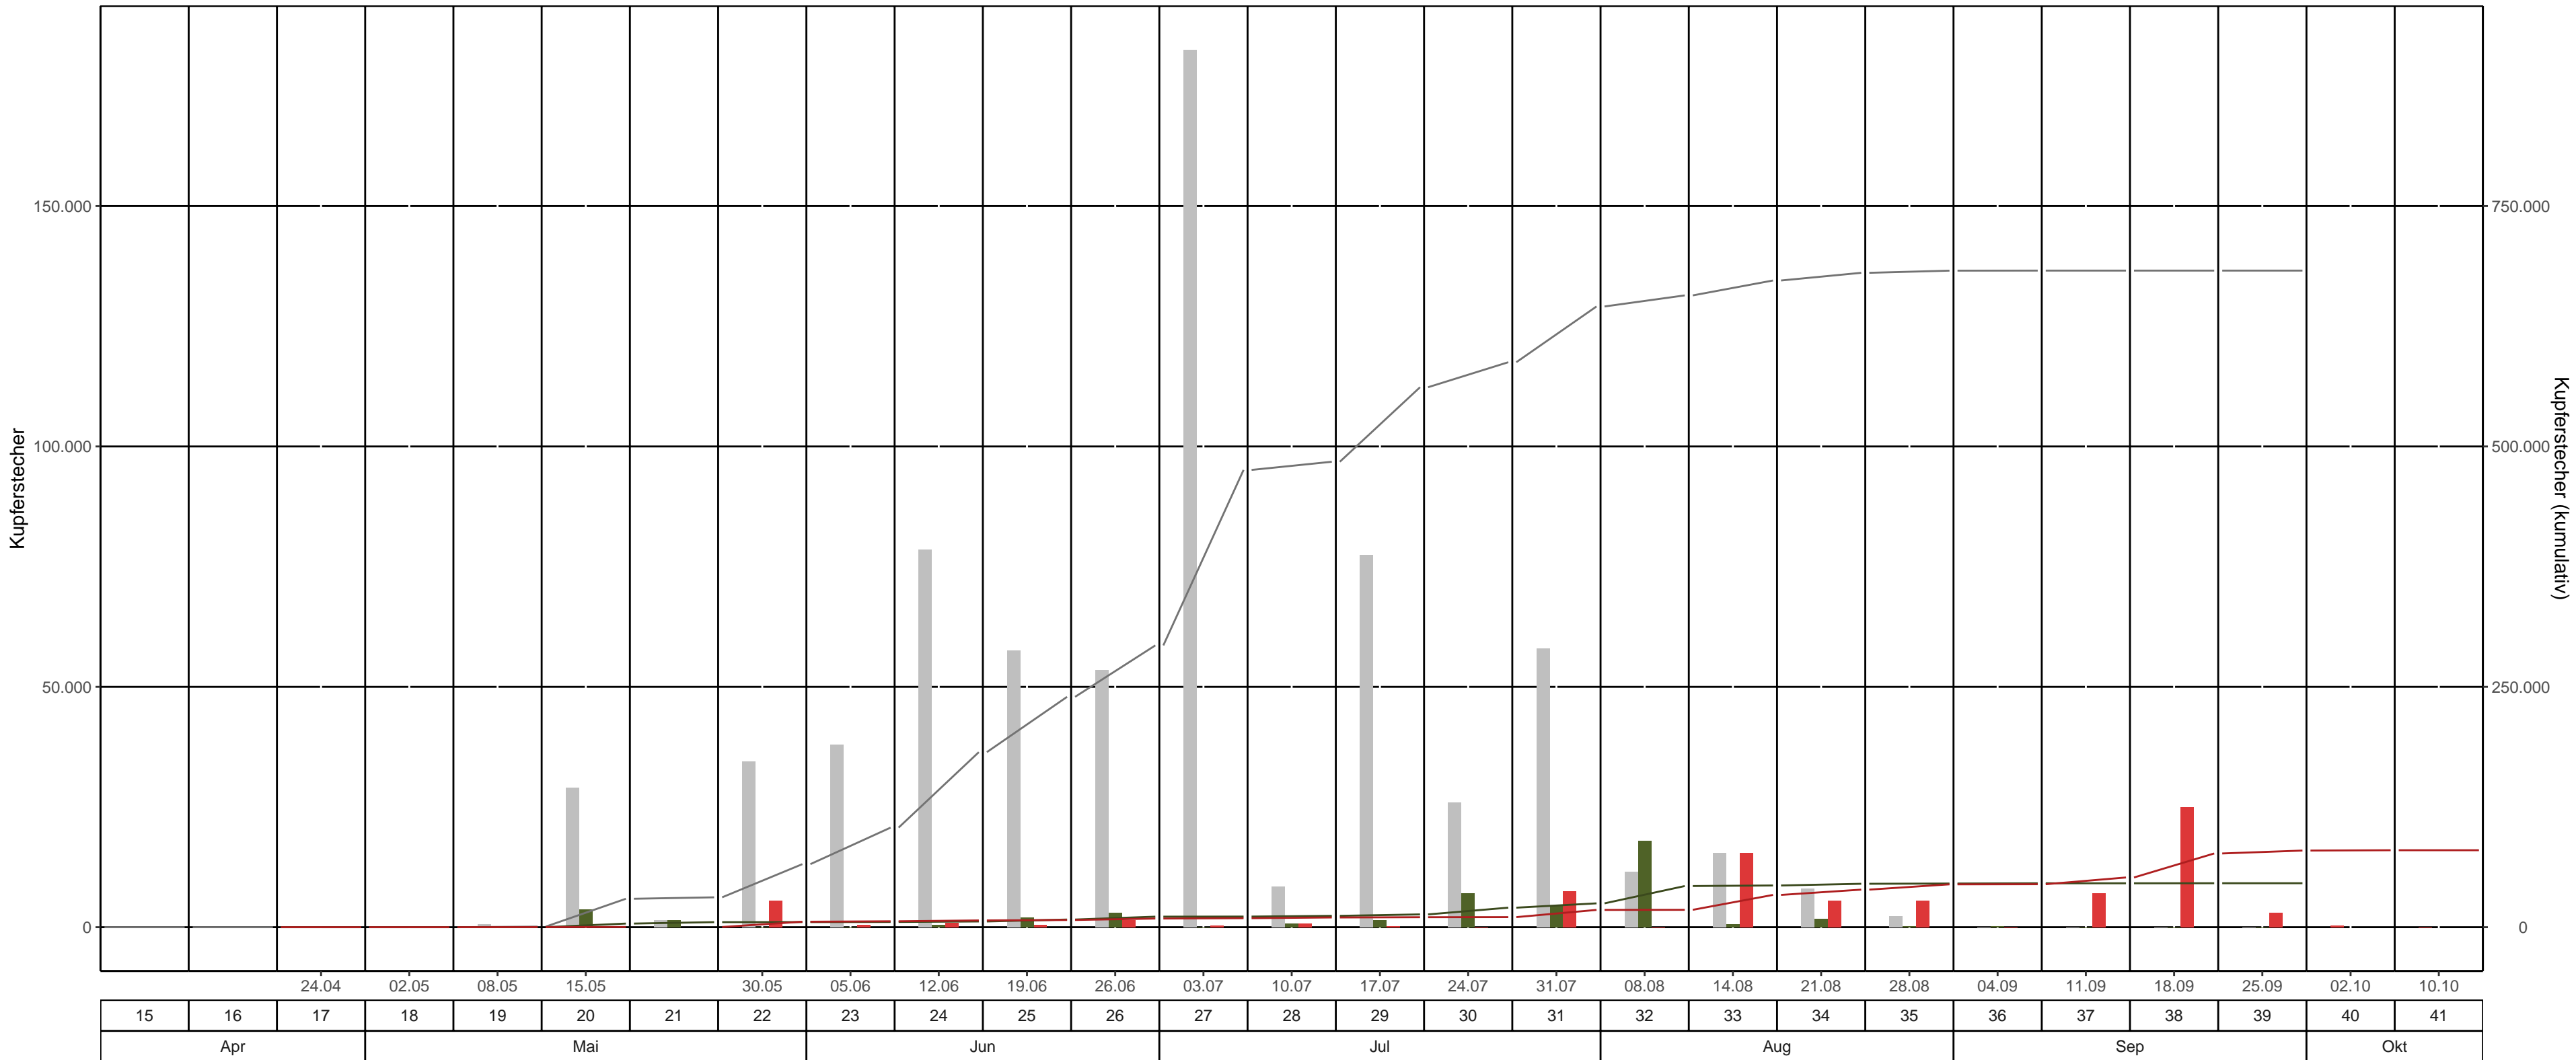

Fläche: 6_19 Vogtlandkreis, Revier/Distrikt Beerheide Abt. 431, 463 NHB (Allwetterloipe)
BK-Region: mittleres Erzgebirge
Fallentyp: Theysohn-DFS
Dispenser: Chalcoprax – Ampulle

— bisheriges Max. 2017 kum. — 2022 kum. — 2023 kum. ■ bisheriges Max. 2017 ■ 2022 ■ 2023

Leerungsdatum | Kalenderwoche | Monat

KW	Leerungsdatum	wöchentlich		kumulativ		
		mittlere Fangzahl	mittlerer Jungkäferanteil	Fangzahl	Anteil vom Vorjahr	Anteil vom bisherigen Maximum (2017)
17	24.04.	0	0 %	0	0 Käfer*	0 Käfer*
18	02.05.	0	0 %	0	0 Käfer*	0 %
19	08.05.	125	0 %	125	208 %	21 %
20	15.05.	105	0 %	230	6 %	1 %
22	30.05.	5.500	0 %	5.730	148 %	9 %
23	05.06.	445	0 %	6.175	155 %	6 %
24	12.06.	900	0 %	7.075	158 %	4 %
25	19.06.	465	0 %	7.540	116 %	3 %
26	26.06.	1.500	0 %	9.040	95 %	3 %
27	03.07.	365	0 %	9.405	98 %	2 %
28	10.07.	750	0 %	10.155	98 %	2 %
29	17.07.	250	0 %	10.405	88 %	2 %
30	24.07.	100	0 %	10.505	56 %	2 %
31	31.07.	7.500	40 %	18.005	77 %	3 %
32	08.08.	100	0 %	18.105	44 %	3 %
33	14.08.	15.500	0 %	33.605	80 %	5 %
34	21.08.	5.500	0 %	39.105	90 %	6 %
35	28.08.	5.500	0 %	44.605	102 %	7 %
36	04.09.	125	0 %	44.730	101 %	7 %
37	11.09.	7.000	0 %	51.730	117 %	8 %
38	18.09.	25.000	0 %	76.730	173 %	11 %
39	25.09.	3.000	0 %	79.730	180 %	12 %
40	02.10.	347	0 %	80.077	-	-
41	10.10.	0	0 %	80.077	-	-

*Anzahl gefangener Käfer im Bezugsjahr = 0

Farbeinteilung Vorjahresanteil: Grün < 80% | Gelb 80%-120% | Rot >120%