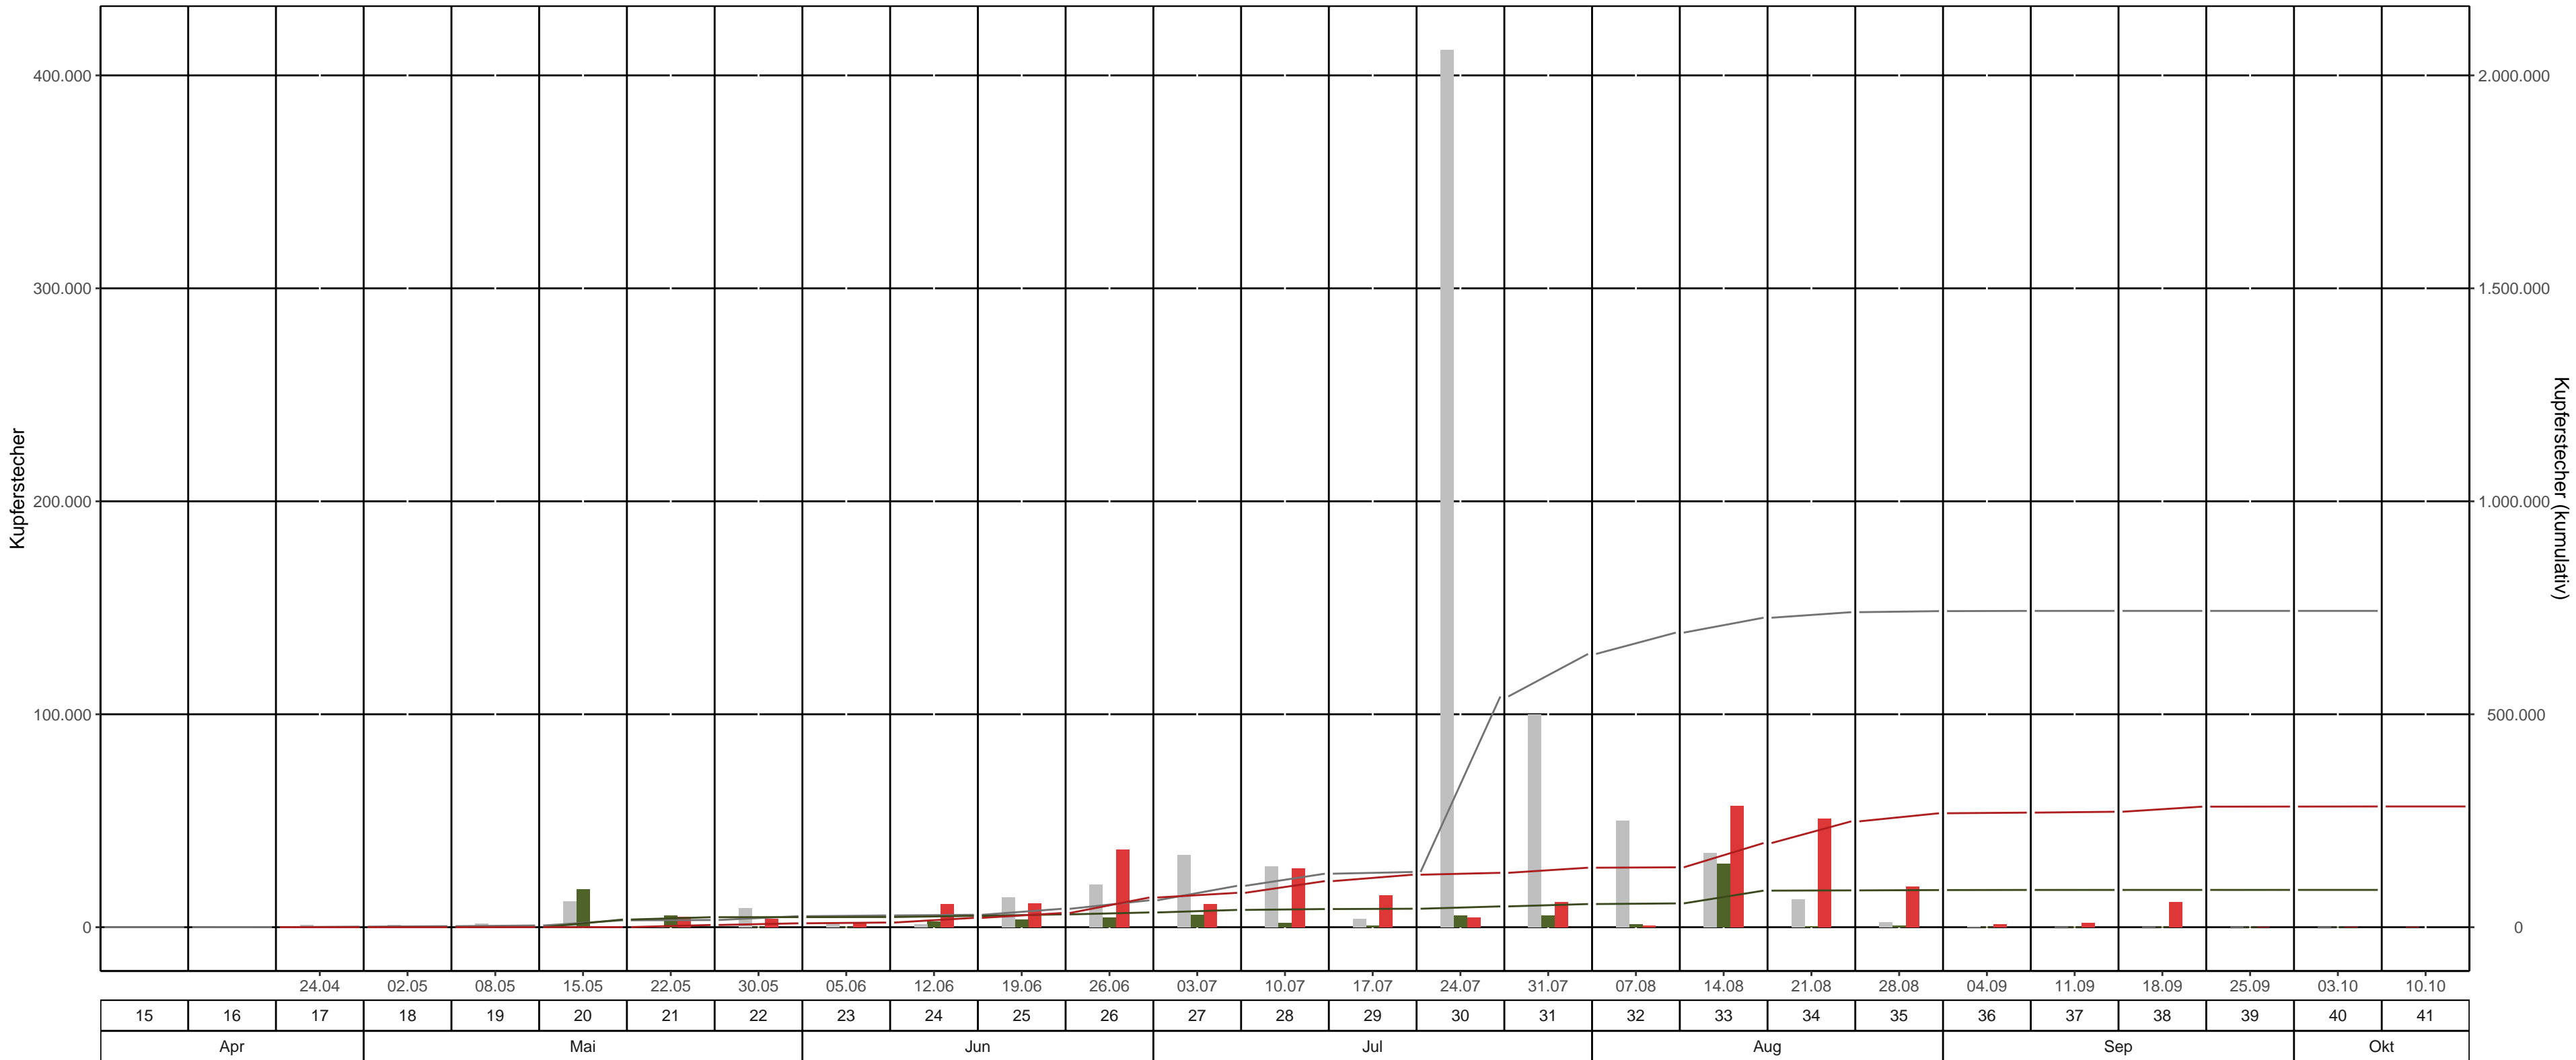

Fläche: 6_24 Vogtlandkreis, Revier/Distrikt Zwota Abt. 26 W 177a1 (G-Weg)
BK-Region: mittleres Erzgebirge
Fallentyp: Theysohn-DFS
Dispenser: Chalcoprax – Ampulle

— bisheriges Max. 2020 kum. — 2022 kum. — 2023 kum. ■ bisheriges Max. 2020 ■ 2022 ■ 2023

Leerungsdatum | Kalenderwoche | Monat

KW	Leerungsdatum	wöchentlich		kumulativ		
		mittlere Fangzahl	mittlerer Jungkäferanteil	Fangzahl	Anteil vom Vorjahr	Anteil vom bisherigen Maximum (2020)
17	24.04.	0	0 %	0	0 Käfer*	0 %
18	02.05.	0	0 %	0	0 Käfer*	0 %
19	08.05.	125	0 %	125	192 %	3 %
20	15.05.	125	0 %	250	1 %	2 %
21	22.05.	5.000	0 %	5.250	22 %	31 %
22	30.05.	4.000	0 %	9.250	39 %	36 %
23	05.06.	1.750	0 %	11.000	46 %	40 %
24	12.06.	11.000	0 %	22.000	83 %	76 %
25	19.06.	11.250	0 %	33.250	110 %	77 %
26	26.06.	36.500	0 %	69.750	201 %	111 %
27	03.07.	11.000	0 %	80.750	199 %	83 %
28	10.07.	27.500	0 %	108.250	254 %	86 %
29	17.07.	15.000	70 %	123.250	284 %	95 %
30	24.07.	4.500	50 %	127.750	261 %	24 %
31	31.07.	12.000	60 %	139.750	257 %	22 %
32	07.08.	850	0 %	140.600	251 %	20 %
33	14.08.	57.000	0 %	197.600	230 %	27 %
34	21.08.	51.000	0 %	248.600	287 %	34 %
35	28.08.	19.000	0 %	267.600	307 %	36 %
36	04.09.	1.500	0 %	269.100	307 %	36 %
37	11.09.	2.000	0 %	271.100	310 %	37 %
38	18.09.	12.000	0 %	283.100	323 %	38 %
39	25.09.	200	0 %	283.300	323 %	38 %
40	03.10.	237	0 %	283.537	324 %	38 %
41	10.10.	0	0 %	283.537	-	-

*Anzahl gefangener Käfer im Bezugsjahr = 0

Farbeinteilung Vorjahresanteil: Grün < 80% | Gelb 80%-120% | Rot >120%