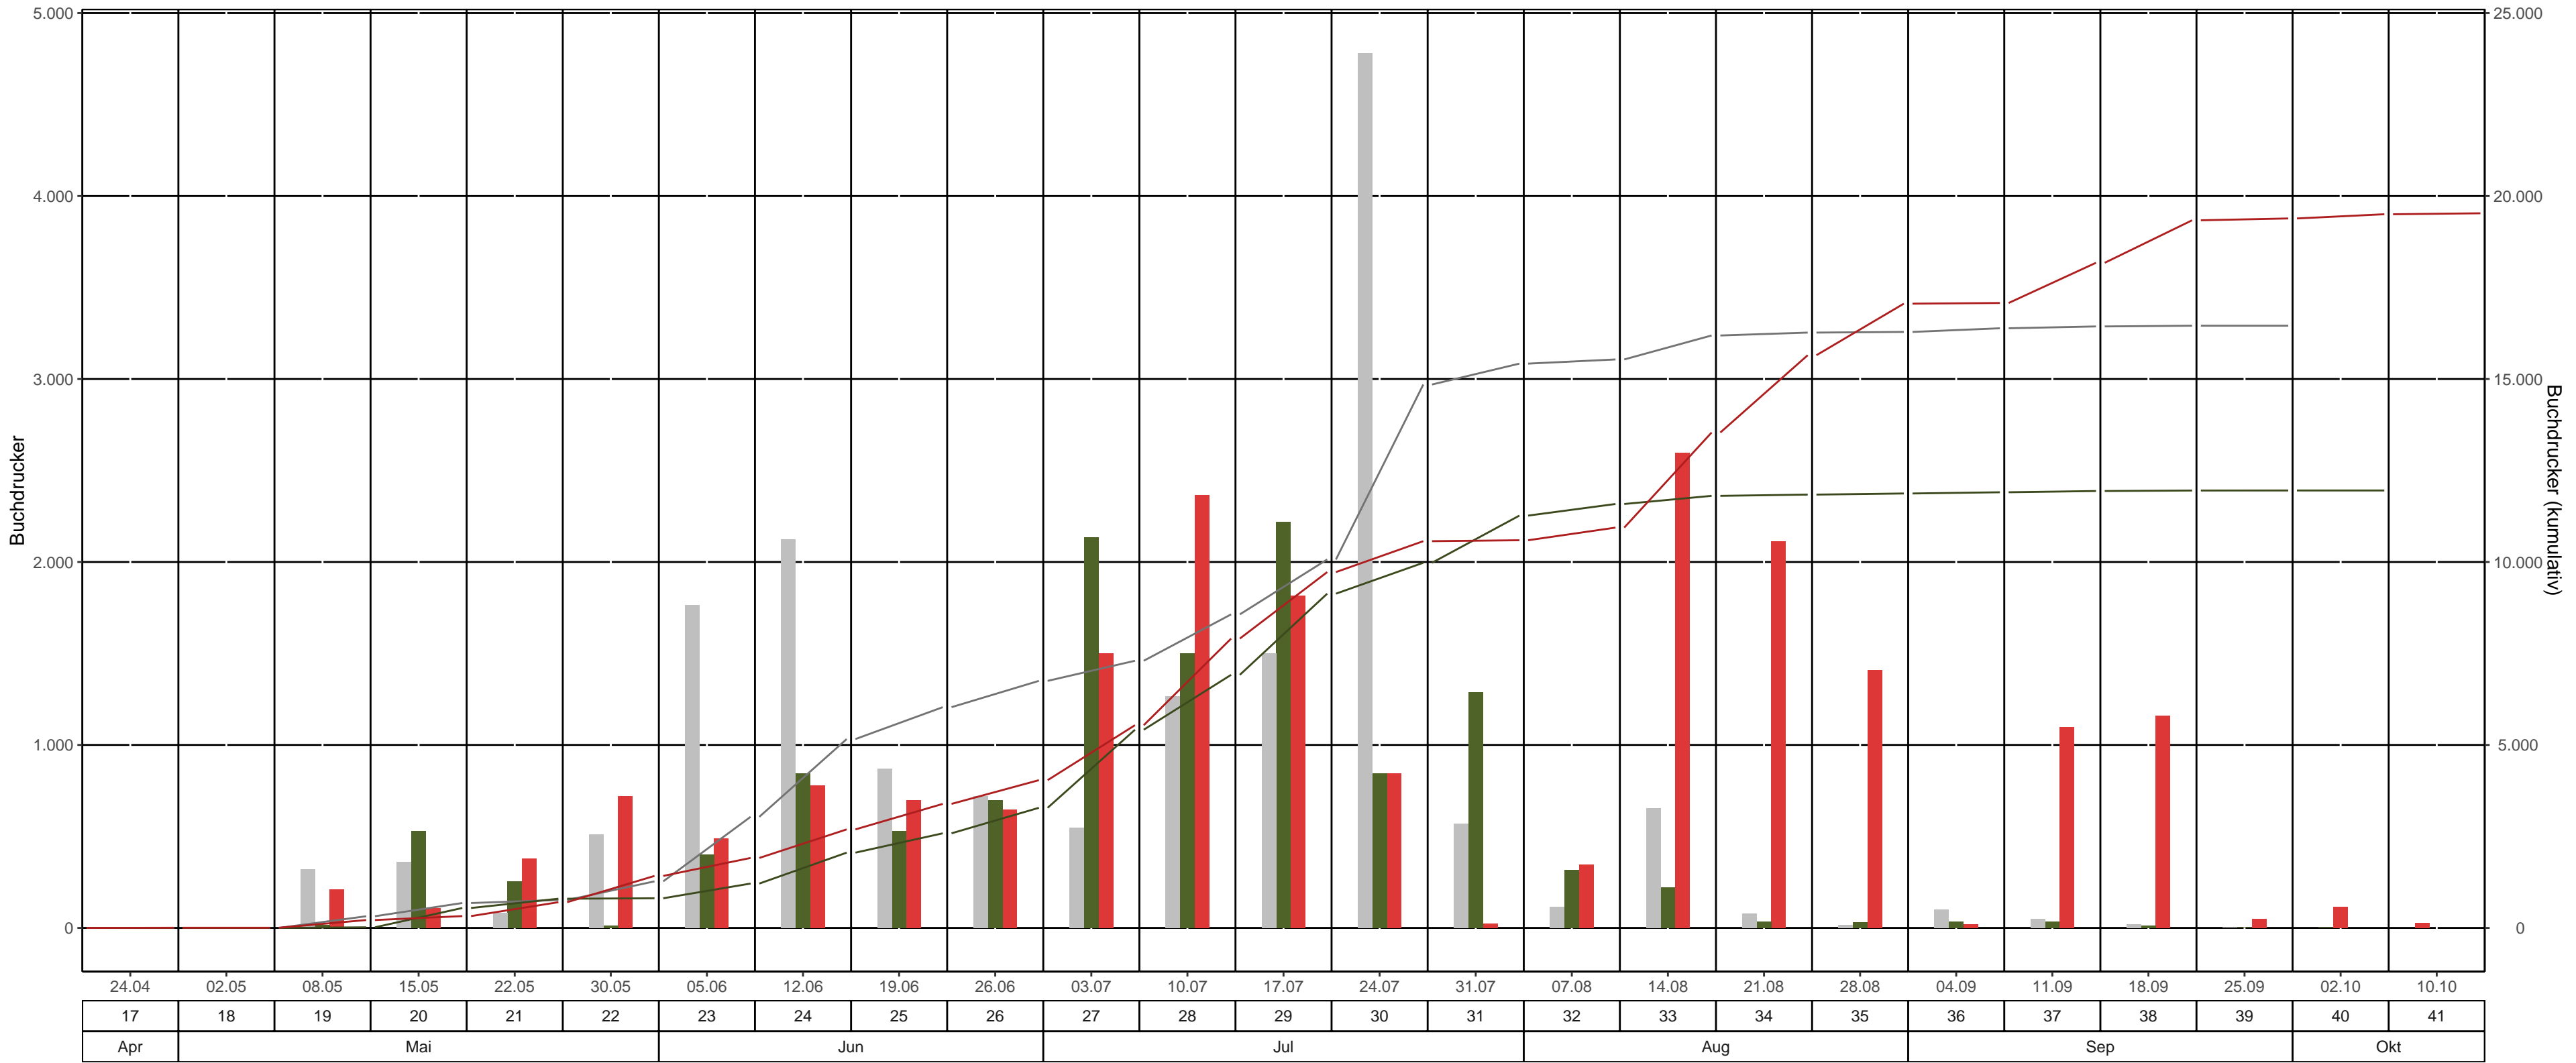

Fläche: 6\_25 Vogtlandkreis, Revier/Distrikt Bad Elster Abt. 01 Y 865 NHB ( Bad Elster – Zeidelweide )

BK-Region: südwestliches Vogtland

Fallentyp: Theysohn-EF

Dispenser: Pheroprax – Ampulle

— bisheriges Max. 2021 kum.    — 2022 kum.    — 2023 kum.    ■ bisheriges Max. 2021    ■ 2022    ■ 2023

Leerungsdatum | Kalenderwoche | Monat

KW	Leerungsdatum	wöchentlich		kumulativ		
		mittlere Fangzahl	mittlerer Jungkäferanteil	Fangzahl	Anteil vom Vorjahr	Anteil vom bisherigen Maximum (2021)
17	24.04.	5	0 %	5	0 Käfer*	0 Käfer*
18	02.05.	0	0 %	5	0 Käfer*	0 Käfer*
19	08.05.	210	0 %	215	>1,000%	67 %
20	15.05.	108	0 %	322	59 %	47 %
21	22.05.	380	0 %	703	88 %	92 %
22	30.05.	718	0 %	1.422	175 %	112 %
23	05.06.	490	0 %	1.912	158 %	63 %
24	12.06.	780	0 %	2.692	131 %	52 %
25	19.06.	697	0 %	3.390	131 %	56 %
26	26.06.	648	0 %	4.038	123 %	60 %
27	03.07.	1.502	15 %	5.540	102 %	76 %
28	10.07.	2.366	20 %	7.906	114 %	92 %
29	17.07.	1.817	80 %	9.724	106 %	97 %
30	24.07.	845	50 %	10.568	106 %	71 %
31	31.07.	26	10 %	10.594	94 %	69 %
32	07.08.	345	5 %	10.939	94 %	70 %
33	14.08.	2.598	65 %	13.538	115 %	84 %
34	21.08.	2.113	80 %	15.650	132 %	96 %
35	28.08.	1.408	45 %	17.059	144 %	105 %
36	04.09.	18	50 %	17.078	143 %	104 %
37	11.09.	1.098	80 %	18.176	152 %	111 %
38	18.09.	1.162	50 %	19.338	162 %	118 %
39	25.09.	50	30 %	19.388	162 %	118 %
40	02.10.	115	21 %	19.502	163 %	-
41	10.10.	26	0 %	19.529	-	-

\*Anzahl gefangener Käfer im Bezugsjahr = 0

Farbabstufung mittlere Fangzahl: &gt;3,000 | &gt;6,000 | &gt;10,000

Farbeinteilung Vorjahresanteil: Grün &lt; 80% | Gelb 80%-120% | Rot &gt;120%